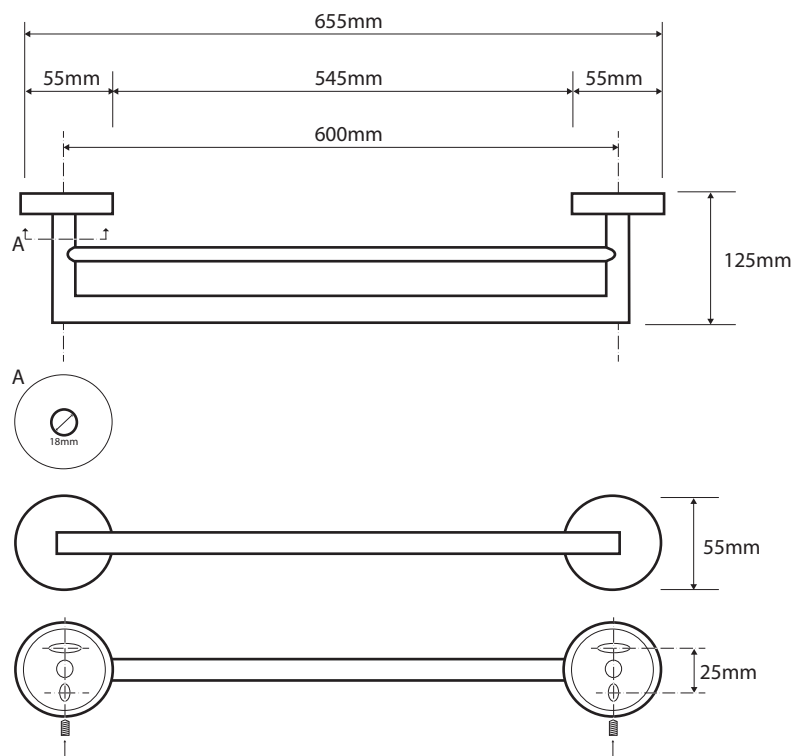

Držák ručníků, dvojitý
Double towel holder
Doppelhandtuchhalter

Parametry / Features / Eigenschaften

šířka / width / Breite:	655mm
výška / height / Höhe:	55mm
hloubka / depth / Tiefe:	125mm
materiál / material / Material:	nerez / stainless steel / rostfrei
povrch. úprava / finish / Oberfläche:	brus / brush / gebürstet

XS405