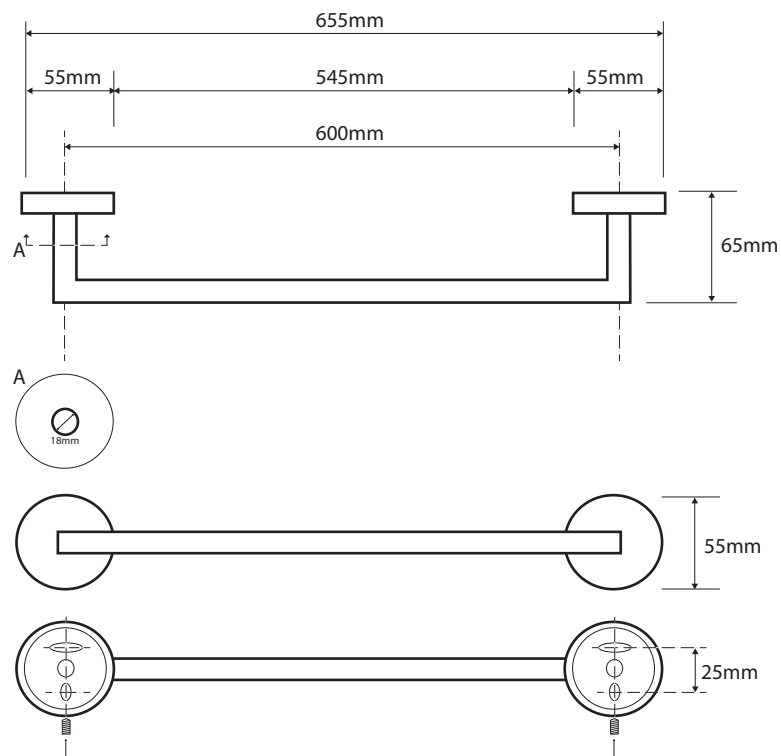

Držák ručníků
Towel holder
Handtuchhalter

Parametry / Features / Eigenschaften

šířka / width / Breite:	655mm
výška / height / Höhe:	55mm
hloubka / depth / Tiefe:	65mm
materiál / material / Material:	nerez / stainless steel / rostfrei
povrch. úprava / finish / Oberfläche:	brus / brush / gebürstet

XS402