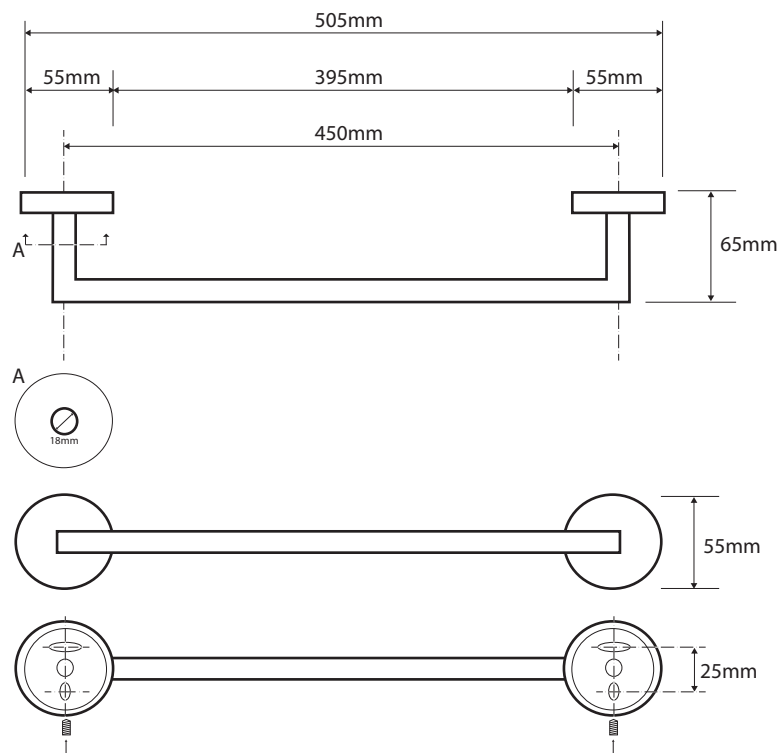

Držák ručníků 500mm
Towel holder
Handtuchhalter

Parametry / Features / Eigenschaften

šířka / width / Breite:	505mm
výška / height / Höhe:	55mm
hloubka / depth / Tiefe:	65mm
materiál / material / Material:	nerez / stainless steel / rostfrei
povrch. úprava / finish / Oberfläche:	brus / brush / gebürstet

XS401