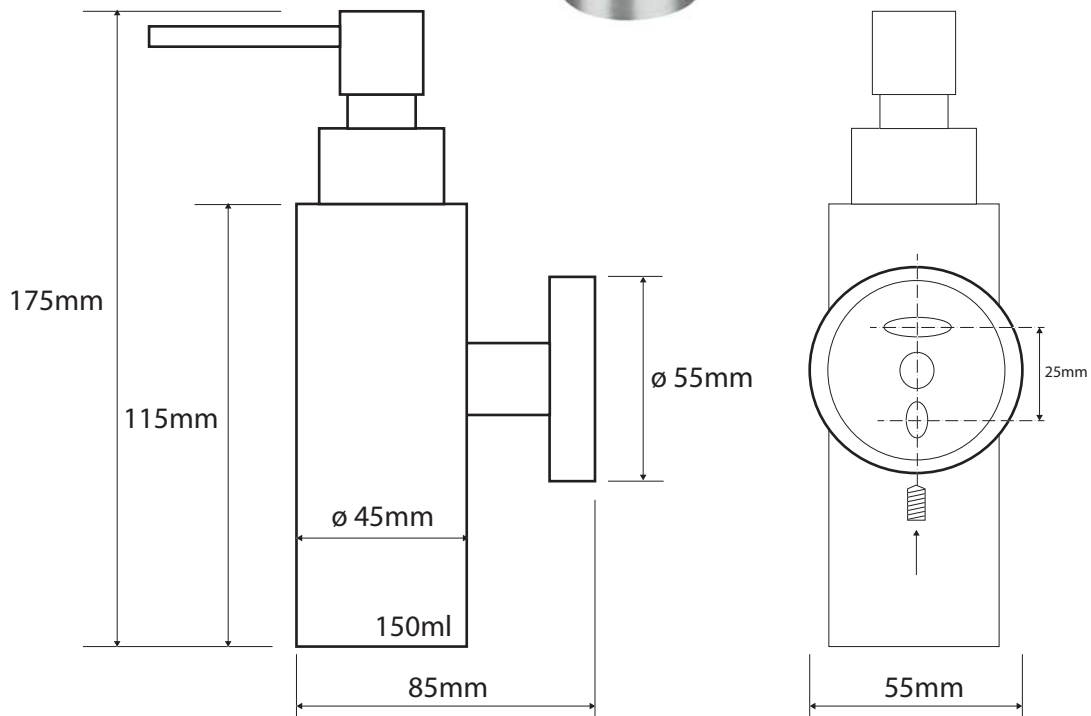

Dávkovač tekutého mýdla  
Soap dispenser wall model  
Seifenspender

Parametry / Features / Eigenschaften

šířka / width / Breite:	55mm
výška / height / Höhe:	175mm
hloubka / depth / Tiefe:	85mm
objem / capacity / Volumen:	150ml
materiál / material / Material:	nerez / stainless steel / rostfrei
povrch. úprava / finish / Oberfläche:	brus / brush / gebürstet

**XS100**