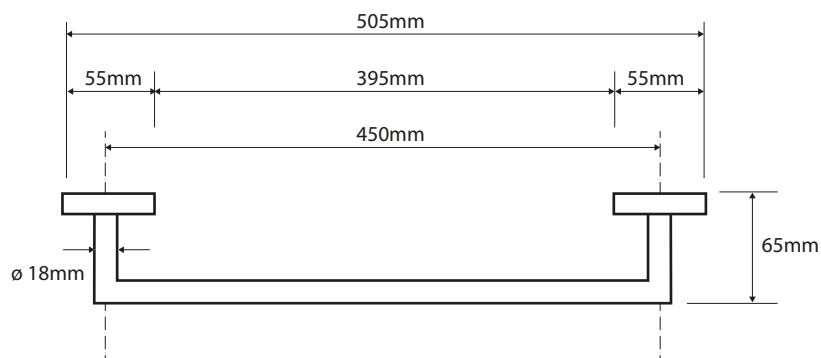

Držák ručníků 500mm

Towel holder

Handtuchhalter

Parametry / Features / Eigenschaften

šířka / width / Breite:	505mm
výška / height / Höhe:	55mm
hloubka / depth / Tiefe:	65mm
materiál / material / Material:	mosaz / brass / Messing
povrch. úprava / finish / Oberfläche:	chrom / chrome / Chrom