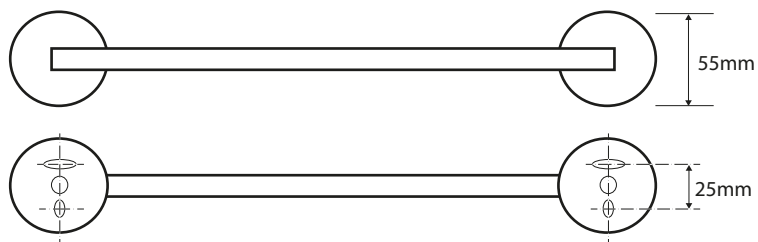

Držák ručníků 500mm

Towel holder

Handtuchhalter

Parametry / Features / Eigenschaften

šířka / width / Breite:	505mm
výška / height / Höhe:	55mm
hloubka / depth / Tiefe:	65mm
materiál / material / Material:	mosaz / brass / Messing
povrch. úprava / finish / Oberfläche:	chrom / chrome / Chrom