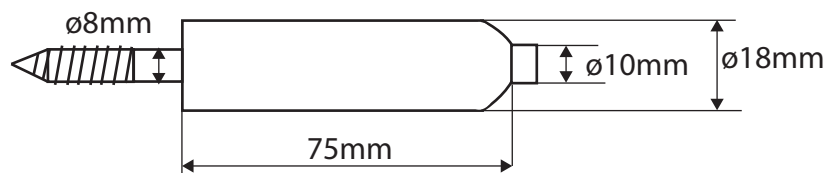

Dveřní doraz na zed'
Door stop on wall
Türstopper an Wand

Parametry / Features / Eigenschaften

šířka / width / Breite:	18mm
výška / height / Höhe:	18mm
hloubka / depth / Tiefe:	80mm
materiál / material / Material:	mosaz / brass / Messing
povrch. úprava / finish /	crchrom / chrome / Chrom