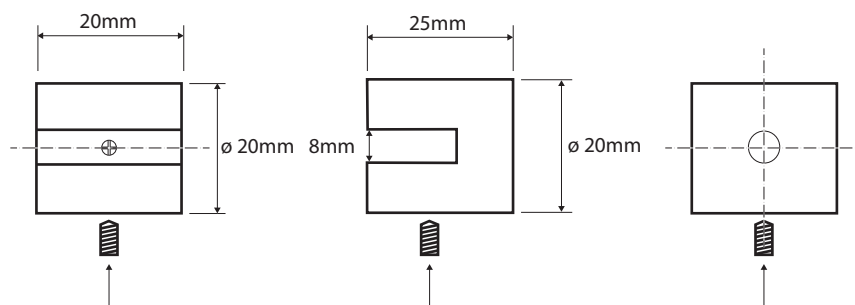

Držák poličky bez skla (pár)
Shelf holder without glass (pair)
Halterung für Glasablage ohne Glas

Parametry / Features / Eigenschaften

šířka / width / Breite:	20mm
výška / height / Höhe:	20mm
hloubka / depth / Tiefe:	25mm
max. tloušťka skla / maximum thickness of glass / maximale Dicke der Glas:	6-8mm
materiál / material / Material:	mosaz / brass / Messing
povrch. úprava / finish / Oberfläche:	chrom / chrome / Chrom