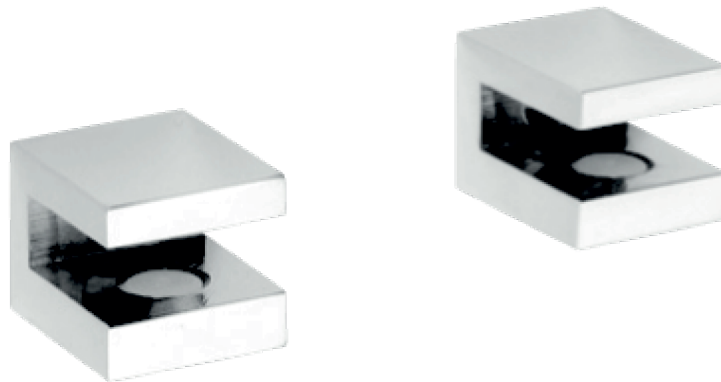

Držák poličky bez skla (pár)
Shelf holder without glass (pair)
Halterung für Glasablage ohne Glas

Parametry / Features / Eigenschaften

šířka / width / Breite:	20mm
výška / height / Höhe:	20mm
hloubka / depth / Tiefe:	25mm
max. tloušťka skla / maximum thickness of glass / maximale Dicke der Glas:	6-8mm
materiál / material / Material:	mosaz / brass / Messing
povrch. úprava / finish / Oberfläche:	chrom / chrome / Chrom