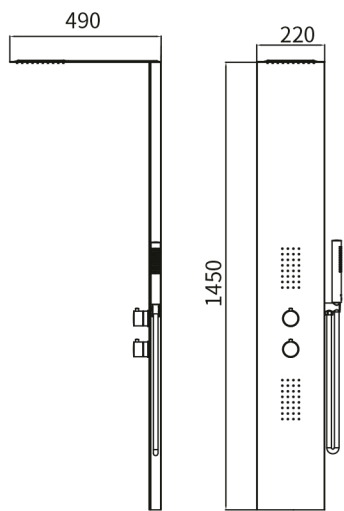

### Chart5

Tighten the screws into the wall for wall mounting brackets.

Pomocí šroubů uchyťte pevně 2 držáky panelu.

## 03/ SPARE PART LIST

X(1PC)		X(2PC)	
X(1PC)		X(2PC)	
X(1PC)		X(2PC)	
X(1PC)		X(8PC)	
X(1PC)		X(8PC)	
X(1PC)		X(2PC)	

## 04/ DIMENSIONS

Unit:mm