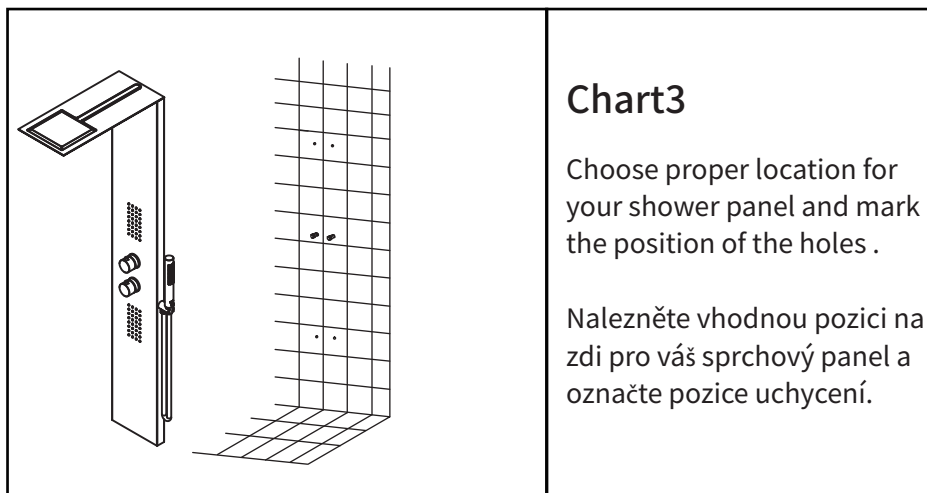

Chart3

Choose proper location for your shower panel and mark the position of the holes .

Nalezněte vhodnou pozici na zdi pro váš sprchový panel a označte pozice uchycení.