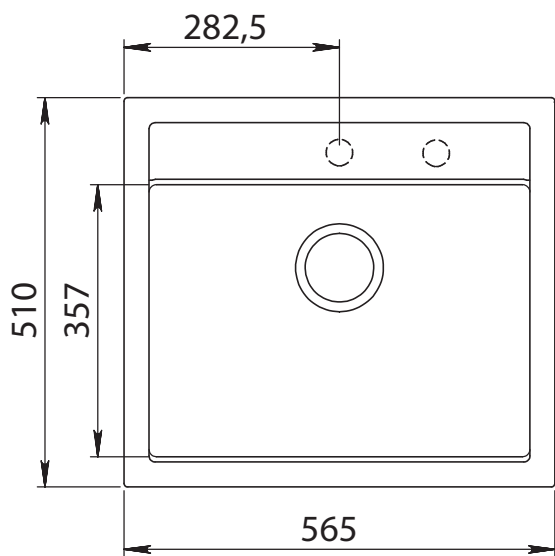

# TPQ100-700AWP

**TURTL**®