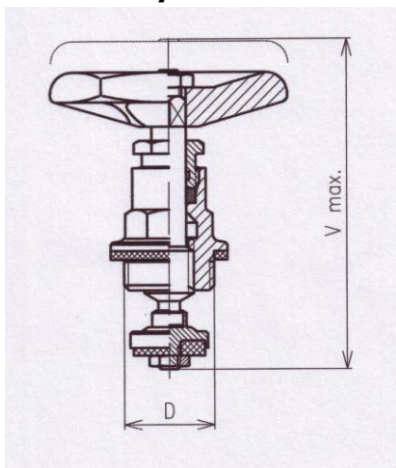

Technický list

Výrobek: Uzavírací vršek s rukojetí

Kód: PR8150, PR8151, PR8152, PR8153, PR8154, PR8155

Distributor: MSO Trade a.s.

Popis: Uzavírací vršek s rukojetí se používá jako náhradní díl pro uzavírací armatury v rozvodech pitné a užitkové vody. Všechny kovové součástky, kromě ručního kolečka jsou mosazné.

Použití: Pro užitkovou vodu. Max. 10 bar, max. 90°C.

Materiál:

Tělo: Mosaz

Rozměrový obrázek:

Obrázek:

Tabulka velikostí:

D	V max.
G3/8	71
G1/2	72
G3/4	83
G1	95
G1 1/4	116
G1 1/2	128
G2	145