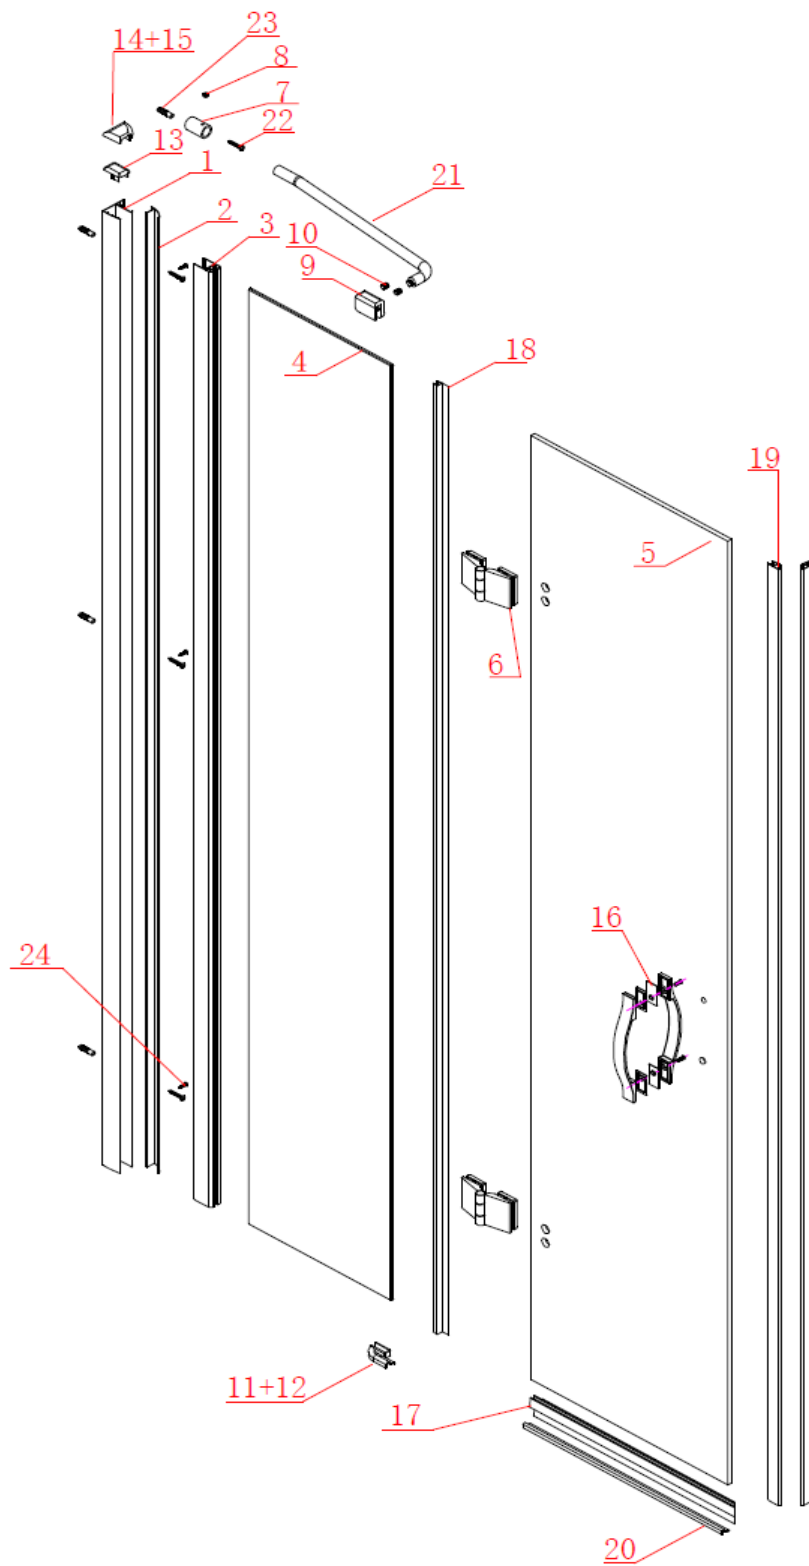

dveře k boční stěně Legro GL1190

	Kód	Název	Cena bez DPH
1	K168-01	ustavovací profil	1370,-
2	EK-44	krycí profil	630,-
3	K8-03	*boční profil s pevnou skleněnou částí	x
4	26K-G2K (VS309L-D)	*pevná skleněná část (220*1899*8)	2700,-
5	26K-02G1 (VS309L-D)	posuvná skleněná část (600*1880*6)	3260,-
6	W&M-K0010Z	pant	643,-
7	GS-25	**nástěnný držák pro vzpěru	266,-
8	JD-5	**imbusový vrut	x
9	GS-23-6	svorka pro vzpěru	283,-
10	JD-8	***vymezovací šroub svorky	x
11	K-01	fixační blok levý	55,-
12	K-02	fixační blok pravý	55,-
13	TBF-24	krytka profilu	80,-
14	GA-29	krytka ustavovacího profilu levá	112,-
15	GA-30	krytka ustavovacího profilu pravá	112,-
16	W&M-H0059Z	madlo	474,-
17	M309D7-6 (VS309L-D)	spodní těsnící lišta (605mm)	323,-
18	M309B3-6mm	svislé těsnění	220,-
19	308HA-6mm	svislé magnetické těsnění	380,-
20	K-07 (VS309L-D)	prahová lišta (600mm)	354,-
21	GS-24	vzpěra (Ø16*160*80)	543,-
22	ST5X30	šroub držáku vzpěry	10,-
23	PZG-01	hmoždinka do zdi	3,-
24	ST4X15	šroub do profilu	5,-

*pevná skleněná část se dodává pouze s již nalisovaným profilem

**imbusový vrut je součástí držáku vzpěry

***vymezovací šroub je součástí svorky