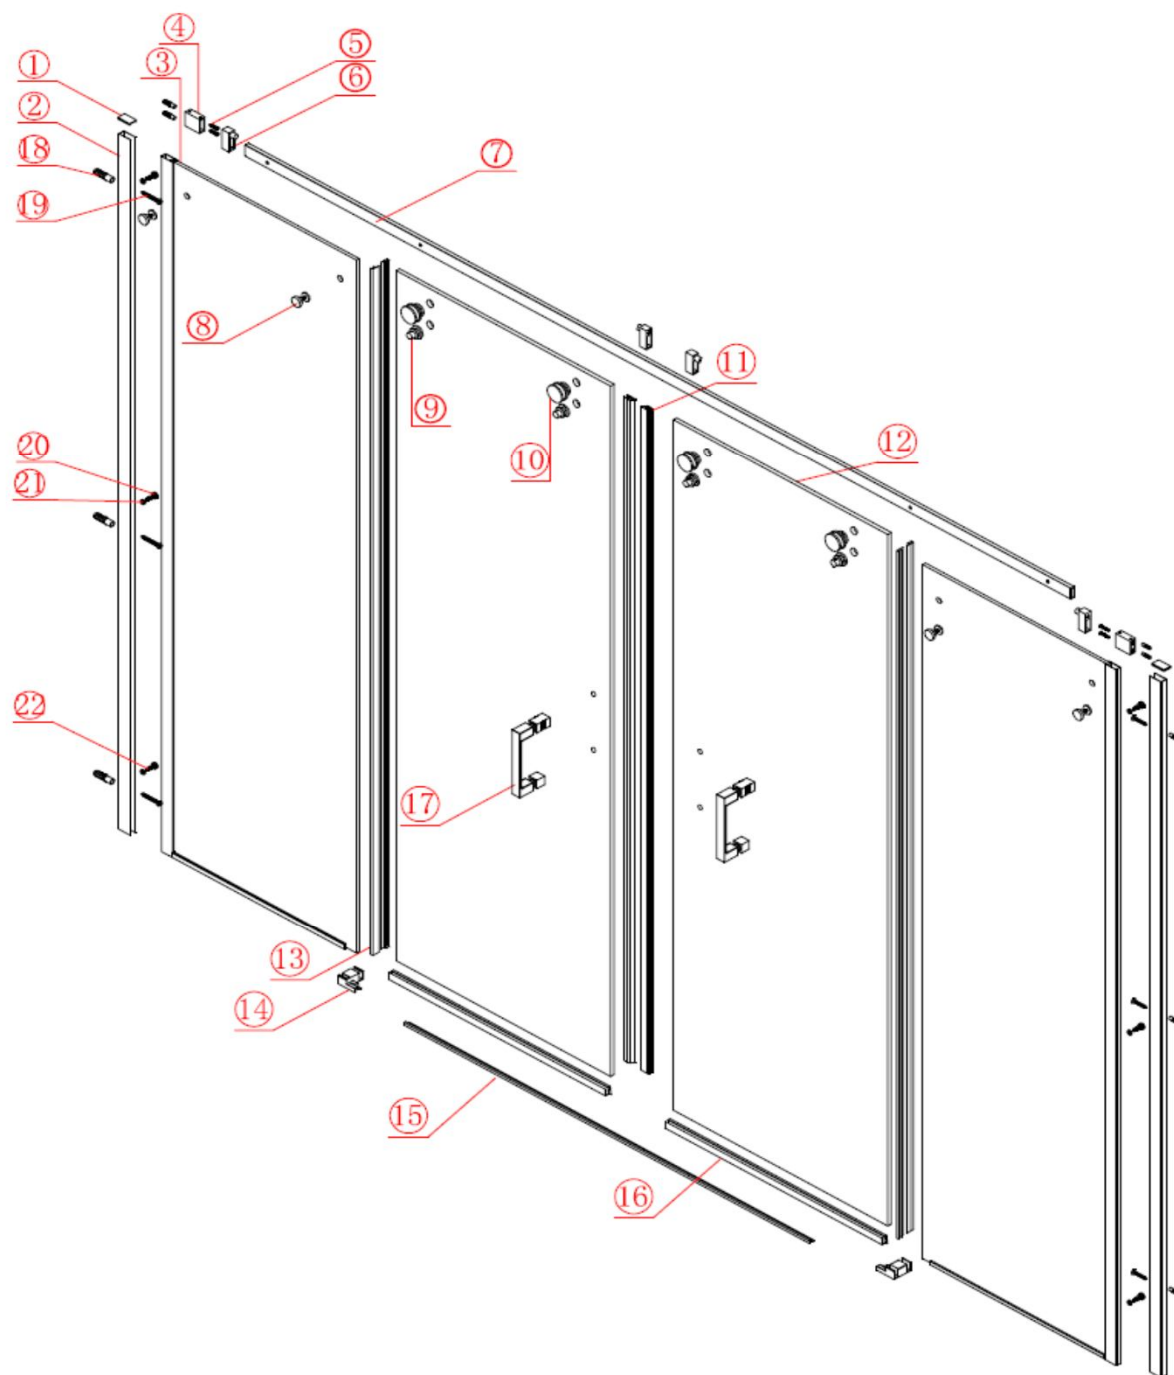

# dveře Dragon GD4810

	<b>Kód</b>	<b>Název</b>	<b>Cena bez DPH</b>
1	TC101-06	krytka profilu	88,-
2	AE-50	ustavovací profil	1040,-
3	011-MSSP3-G2-L	*pevná skleněná část s profily	3500,-
4	151-13LZ	spojka vodicí lišty	250,-
5	ST4*12	šroub držáku vodicí lišty	14,-
6	151-09	doraz dveří	307,-
7	ST-06 10*30	vidící lišta (1649mm)	2390,-
8	151-16Z	stahovací šroub pevné skleněné části	345,-
9	151-17Z	vymezovací šroub posuvné skleněné části	368,-
10	0-101	pojezd	490,-
11	M308GA-8mm	magnetická těsnící lišta (pár)	580,-
12	011-MSS-02G1-L	posuvná skleněná část	3200,-
13	M304AA-8	svislá těsnící lišta	270,-
14	151-18Z-L/R	fixační blok levý/pravý (kus)	436,-
15	K-07	prahová lišta (830mm)	412,-
16	M309S-08	spodní těsnící lišta (pár)	405,-
17	W&M-H0074S	madlo	869,-
18	PZG-01	hmoždinka	3,-
19	ST5*30	šroub ustavovacího profilu	10,-
20	YF-34	krytka šroubu	15,-
21	YF-33	podložka pod krytku šroubu	5,-

\*pevné sklo se dodává pouze s již nalisovanými profily