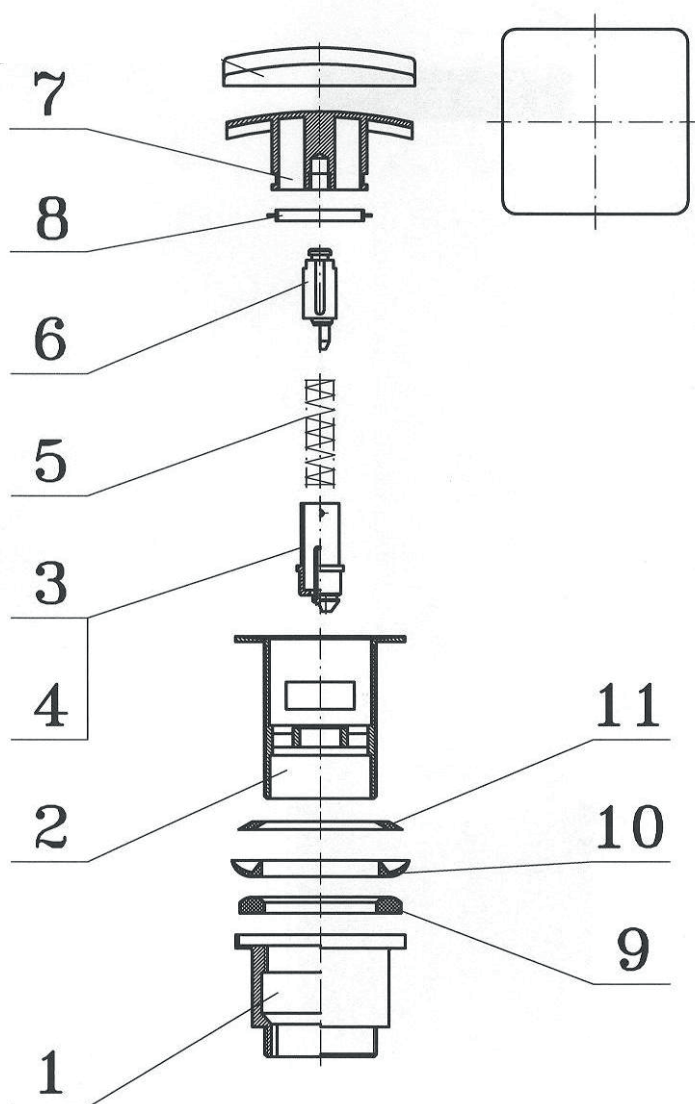

TECHNICKÝ LIST – MONTÁŽNÍ NÁVOD

TECHNICKÝ LIST – MONTÁŽNY NÁVOD

CZ

CLIC - CLAC uzavírací výpusť celokovová chromovaná s přepadem $\varnothing 5/4''$

SK

CLIC – CLAC uzavieracia výpusť celokovová chrómovaná s prepadom $\varnothing 5/4''$

CZ

1. Matice
2. Tělo
3. Středový díl
4. Středový díl
5. Pružina
6. Aretační díl
7. Horní díl zátky
8. Těsnění
9. Těsnění
10. Těsnění
11. Těsnění

SK

1. Matica
2. Telo
3. Stredový diel
4. Stredový diel
5. Pružina
6. Aretačný diel
7. Horný diel zátky
8. Tesnenie
9. Tesnenie
10. Tesnenie
11. Tesnenie