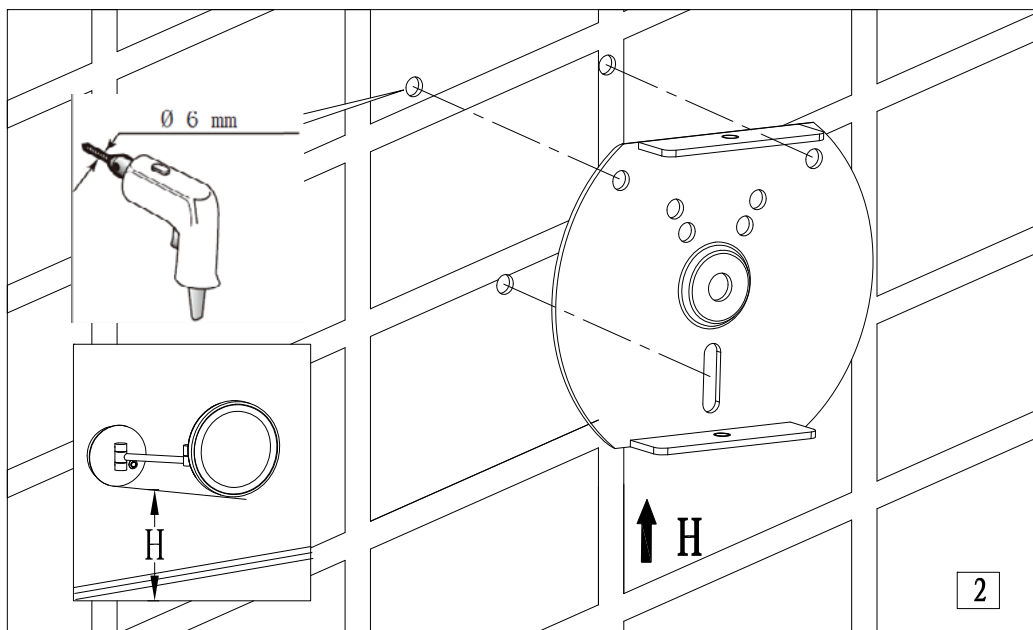

## MW855

Kosmetické zrcátko s LED osvětlením, kulaté, černá mat

**Parametry:**

IP44, 240V, 50/60 Hz, 24 LED, 3,6 W.

**Entsorgung**

Altgeräte dürfen nicht mit dem Hauskehricht entsorgt werden.

Nutzen Sie stattdessen die von ihrem Wohnort eingerichtete Sammelstelle zur Rückgabe und Verwertung elektrischer und elektronischer Altgeräte. Informieren Sie sich gegebenenfalls bei ihrem Händler