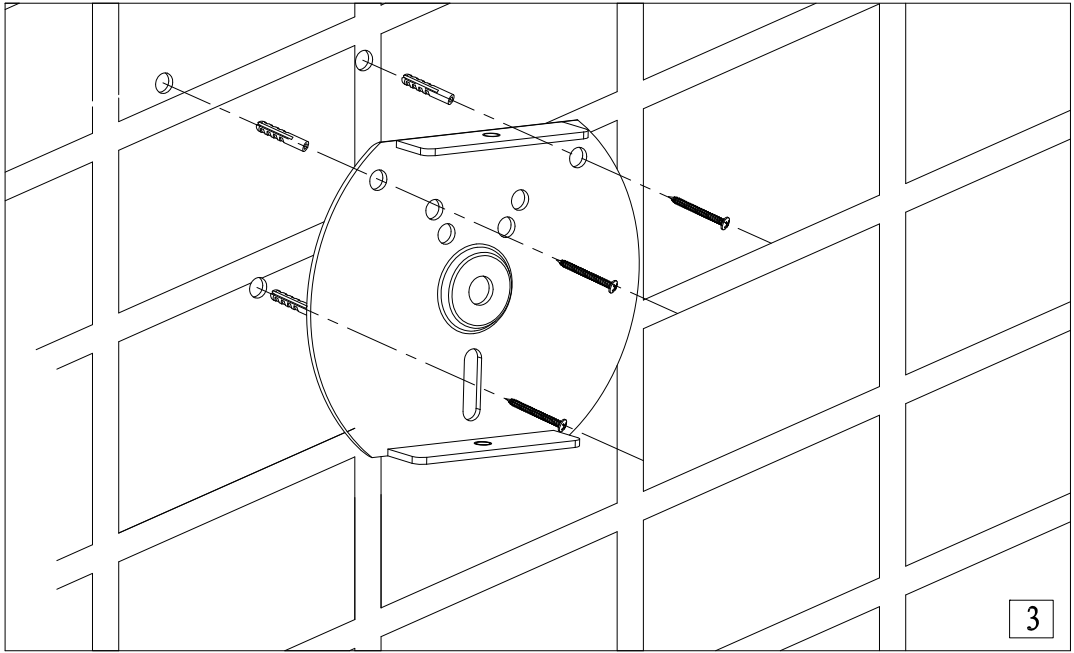

## MW845

Kosmetické zrcátko s LED osvětlením, kulaté, chrom

## MW855

Kosmetické zrcátko s LED osvětlením, kulaté, černá mat

**Parametry:**

IP44, 240V, 50/60 Hz, 24 LED, 3,6 W.

**Entsorgung**

Altgeräte dürfen nicht mit dem Hauskehricht entsorgt werden.

Nutzen Sie stattdessen die von ihrem Wohnort eingerichtete Sammelstelle zur Rückgabe und Verwertung elektrischer und elektronischer Altgeräte. Informieren Sie sich gegebenenfalls bei ihrem Händler