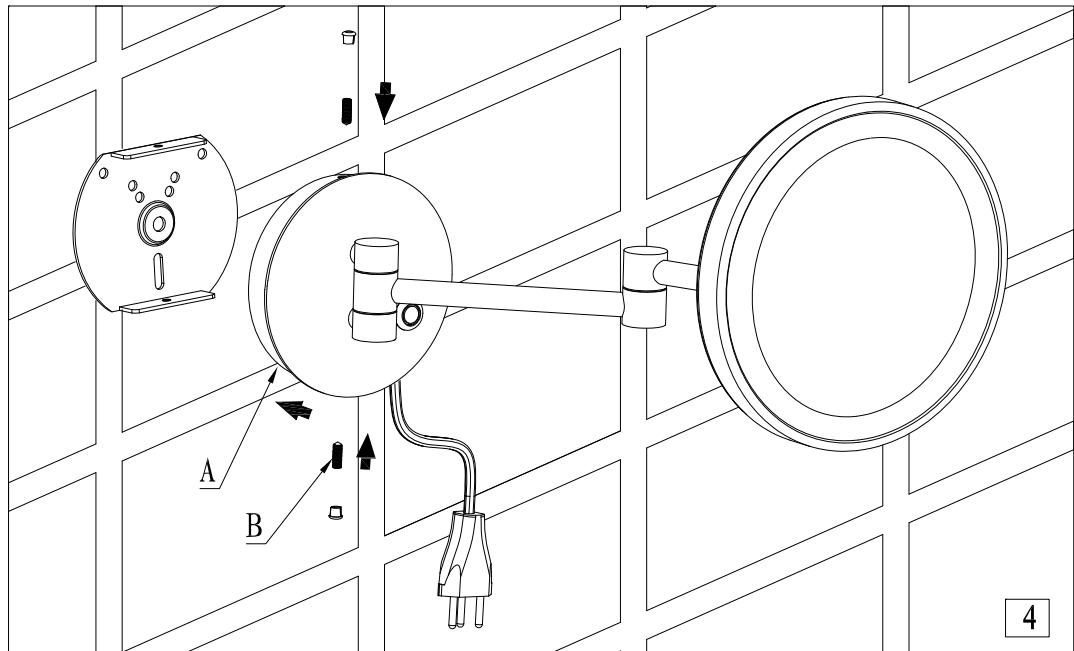

## MW845

Kosmetické zrcátko s LED osvětlením, kulaté, chrom

## MW855

Kosmetické zrcátko s LED osvětlením, kulaté, černá mat

**Parametry:**

IP44, 240V, 50/60 Hz, 24 LED, 3,6 W.

**Entsorgung**

Altgeräte dürfen nicht mit dem Hauskehricht entsorgt werden.

Nutzen Sie stattdessen die von ihrem Wohnort eingerichtete Sammelstelle zur Rückgabe und Verwertung elektrischer und elektronischer Altgeräte. Informieren Sie sich gegebenenfalls bei ihrem Händler