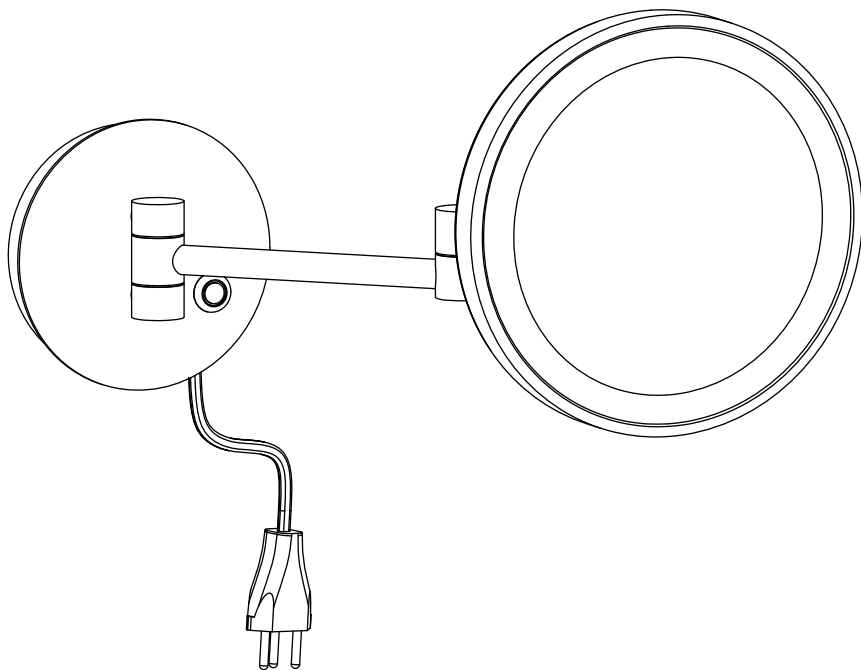

## MW845

Kosmetické zrcátko s LED osvětlením, kulaté, chrom

## MW855

Kosmetické zrcátko s LED osvětlením, kulaté, černá mat

**Parametry:**

IP44, 240V, 50/60 Hz, 24 LED, 3,6 W.

**Entsorgung**

Altgeräte dürfen nicht mit dem Hauskehricht entsorgt werden.

Nutzen Sie stattdessen die von ihrem Wohnort eingerichtete Sammelstelle zur Rückgabe und Verwertung elektrischer und elektronischer Altgeräte. Informieren Sie sich gegebenenfalls bei ihrem Händler