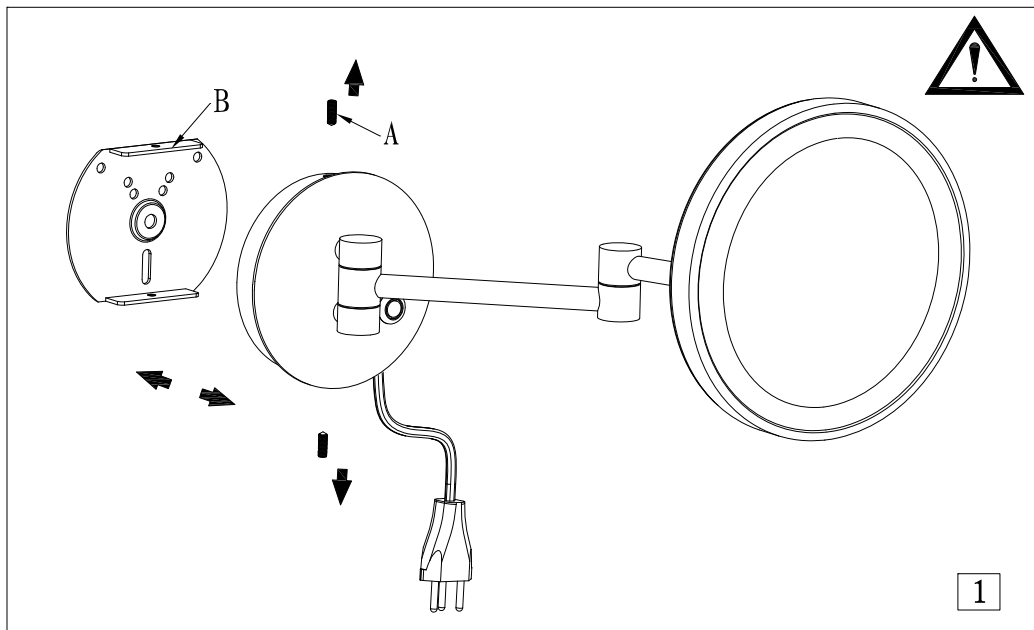

## MW845

Kosmetické zrcátko s LED osvětlením, kulaté, chrom

## MW855

Kosmetické zrcátko s LED osvětlením, kulaté, černá mat

**Parametry:**

IP44, 240V, 50/60 Hz, 24 LED, 3,6 W.

**Entsorgung**

Altgeräte dürfen nicht mit dem Hauskehricht entsorgt werden.

Nutzen Sie stattdessen die von ihrem Wohnort eingerichtete Sammelstelle zur Rückgabe und Verwertung elektrischer und elektronischer Altgeräte. Informieren Sie sich gegebenenfalls bei ihrem Händler