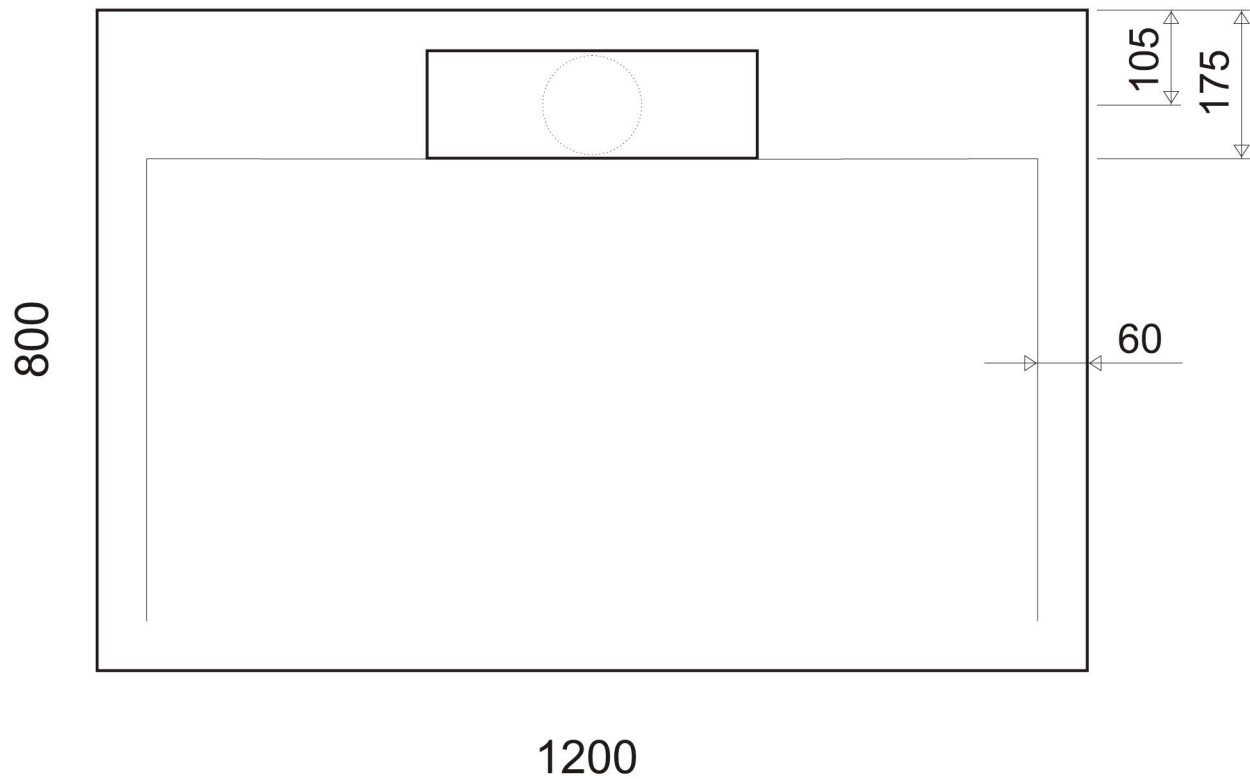

IRENA 80x120

tloušťka 35mm

HI12080