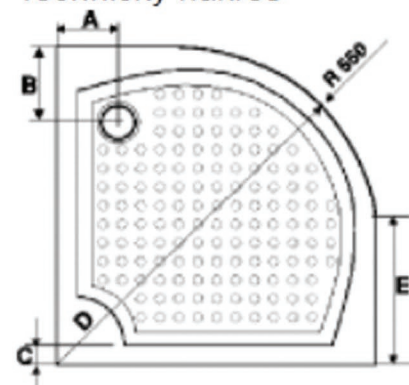

VIVA R 550

Vanička

Vanička + panel

Panel

Technický náčrt

Rozměry	A	B	C	D	E
VIVA 80	175	200	50	890	270.0
VIVA 90	175	215	50	1040	350.0
VIVA 100	175	215	50	1175	400.0

Součástí vaničky je sada výškově nastavitelných nožiček. Nastavitelnost 90-110mm.

Typ	Kód	Radius[mm]	Rozměr[mm]	Výška[mm]	Hloubka[mm]	Sifon[mm]	Poloměr[mm]	Tvar panelu
VIVA 80	GV558	550	800	40	20	90-95	890	-
VIVA 90	GV559	550	900	40	20	90-95	1040	-
VIVA 100	GV551	550	1000	40	20	90-95	1175	-
Čelní panel VIVA 80	GP558	550	800	100	-	-	-	hladký
Čelní panel VIVA 90	GP559	550	900	100	-	-	-	hladký
Čelní panel VIVA 100	GP551	550	1000	100	-	-	-	hladký