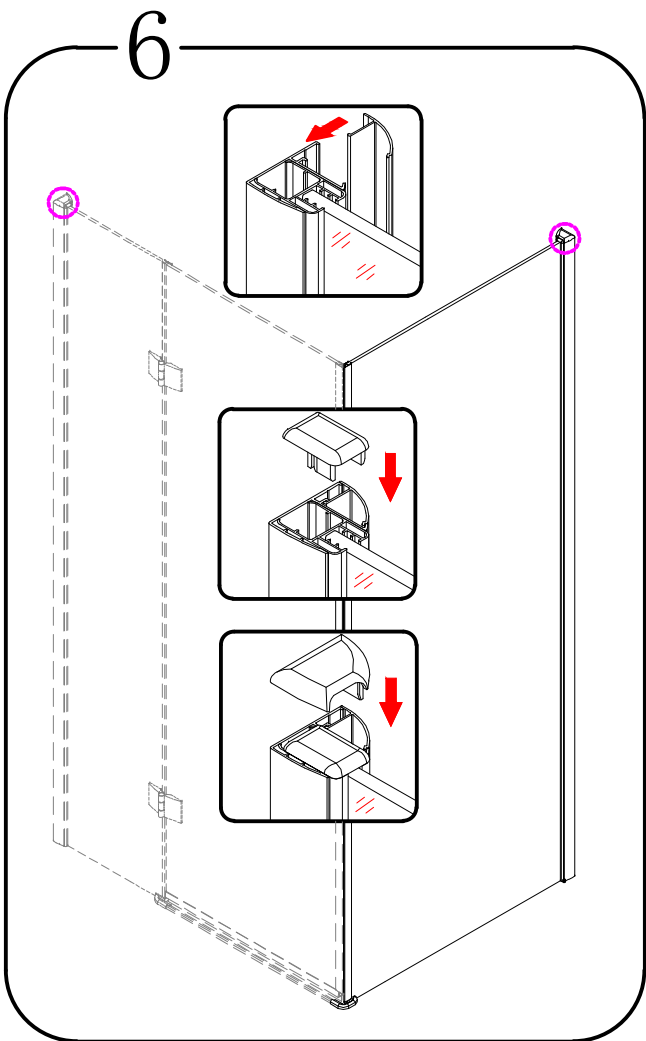

LEGRO GL5612

 **GELCO**

GELCO s.r.o.
Makovského 1341
163 00 Praha 6
info@gelcocz.eu

8

GELCO s.r.o., Makovského 1341,
163 00 Praha 6

07

EN 14428

Glass shower enclosure
cleaning efficiency: conforming
impact resistance: conforming
operating life: conforming