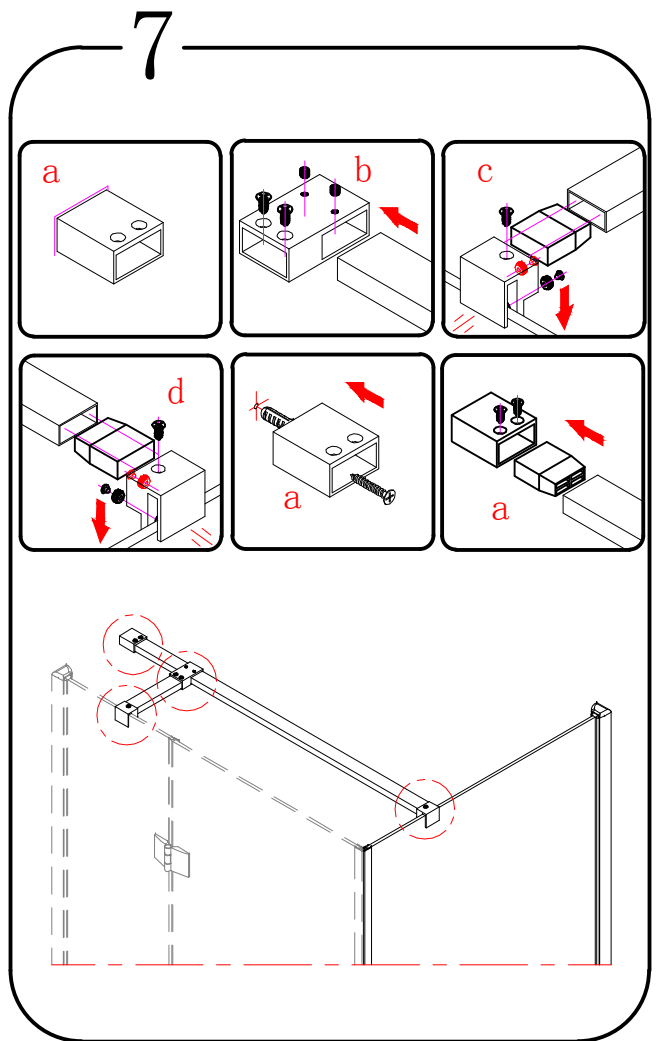

LEGRO GL5612

 **GELCO**

GELCO s.r.o.
Makovského 1341
163 00 Praha 6
info@gelcocz.eu

8

GELCO s.r.o., Makovského 1341,
163 00 Praha 6

07

EN 14428

Glass shower enclosure
cleaning efficiency: conforming
impact resistance: conforming
operating life: conforming