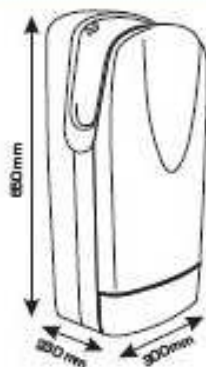

Obj. kód	Model	Provedení	Zaškrtněte
9835	TORNADO JET BF	ABS, bílý	☐
9836	TORNADO JET SF	ABS, matný stříbrný	☐