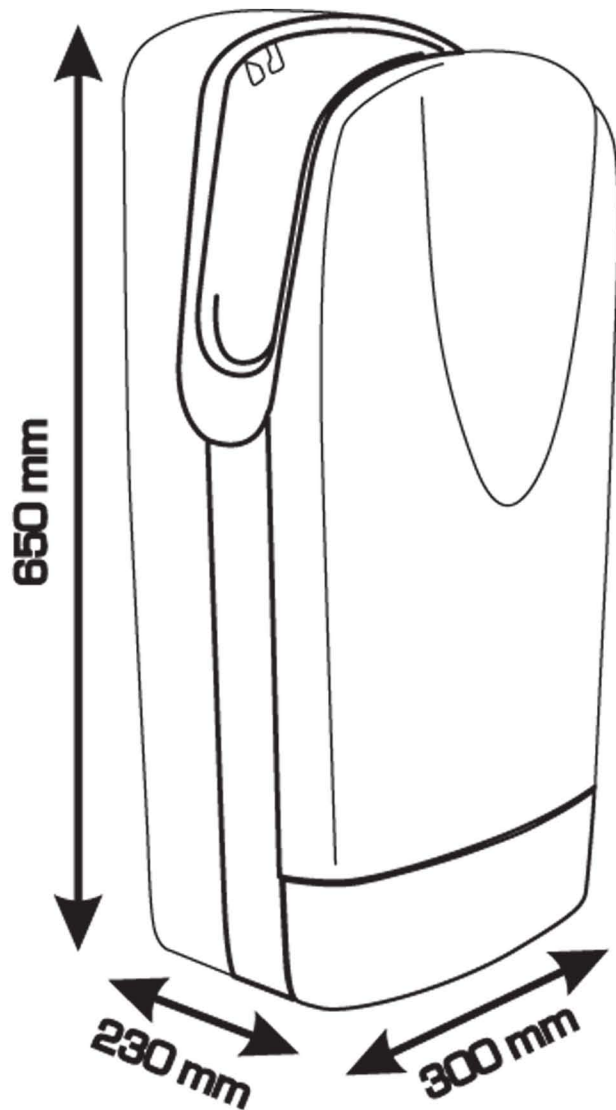

TORNADO JET

DOPORUČENÁ VÝŠKA ŠTĚRBINY
PRO RUČE (NAD PODLAHOU)

100 cm

95 cm

85 cm

9835