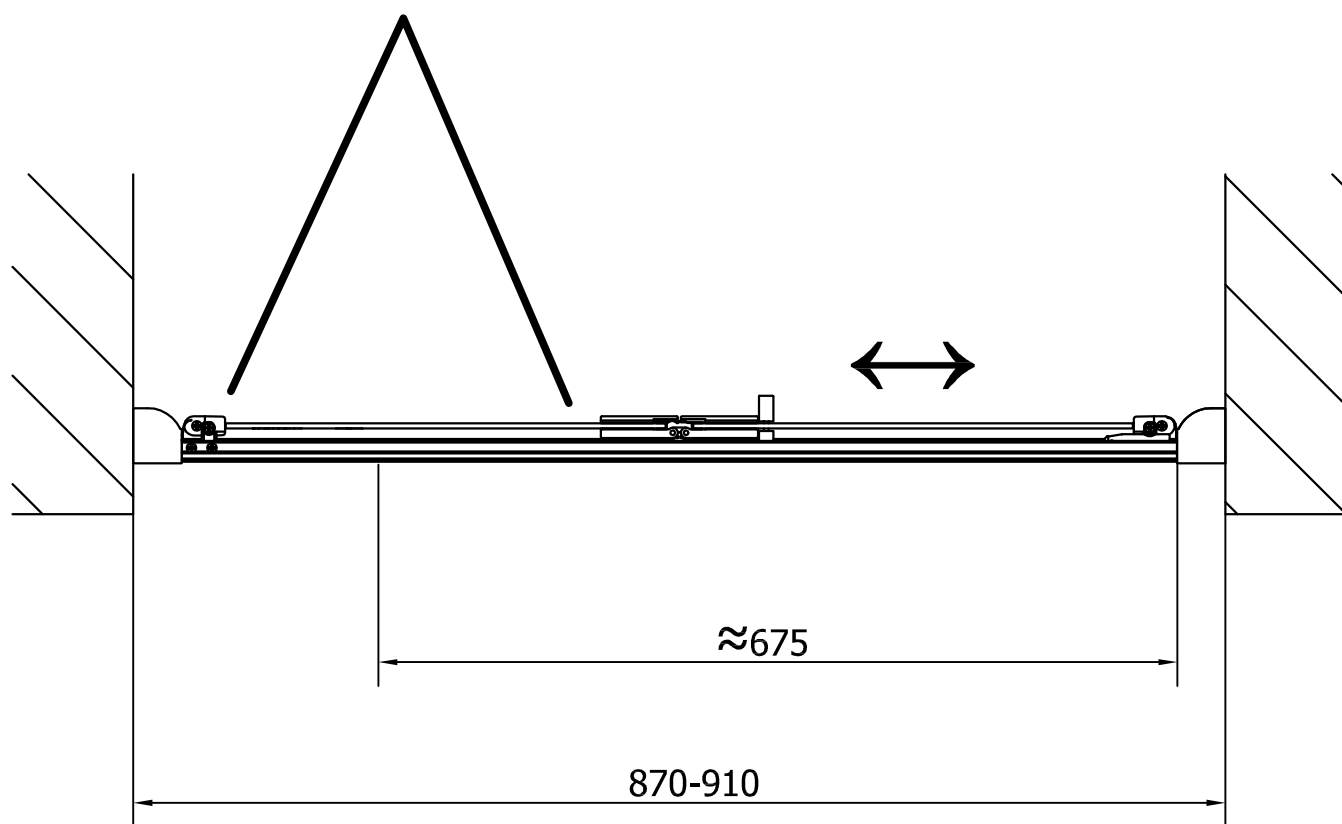

2002

DL2815L

2002

DL2815R

≈675

870-910

Kreslil vs	Kontroloval	Schválil	Datum	Datum	
			LUCIS LINE		
			DL2815	Vydání	List 1 / 1