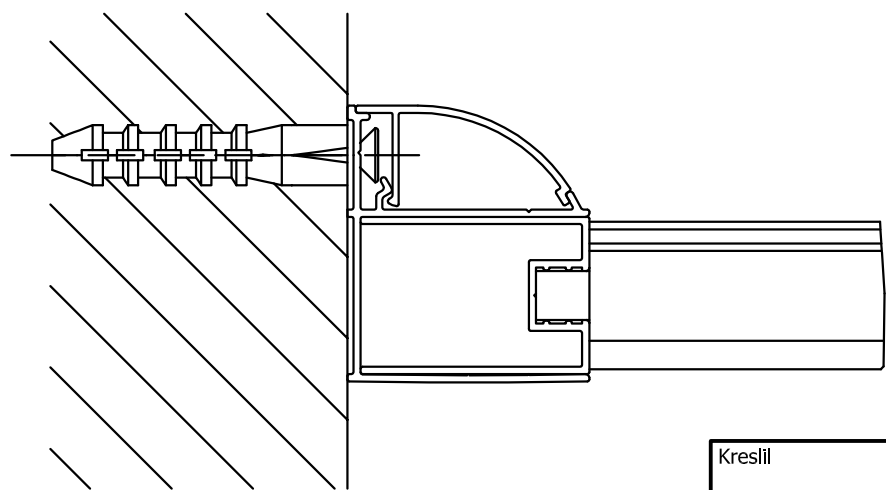

2002

DL2815L

2002

DL2815R

≈675

870-910

Kreslil vs	Kontroloval	Schválil	Datum	Datum	
			LUCIS LINE		
			DL2815	Vydání	List 1 / 1