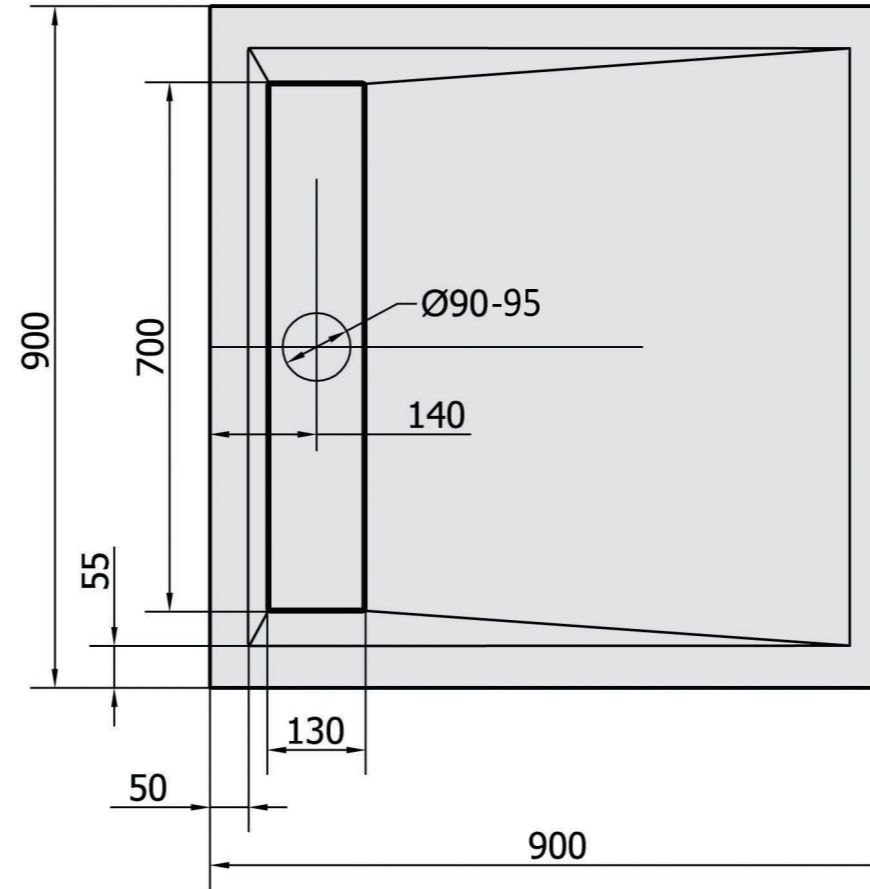

Arena

71601

Kreslil vs	Kontroloval	Schválil	Datum	Datum	
polysan 			CAST MARBLE		
Arena90x90			Vydání	List	
			1	1 / 1	