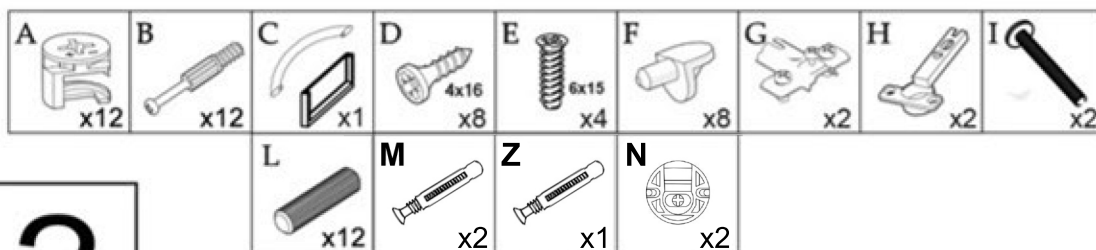

45462

MONTÁŽNÍ NÁVOD
ASSEMBLY INSTRUCTION

1	x1	699x120x16
2	x1	699x120x16
3	x1	699x199x16
4	x1	699x168x16
5	x2	168x100x16
6	x2	168x103x16

2

3

4

5

6

B	F	G
		
x12	x8	x2

7

M  x2	Z  x1
-------------------------------------------------------------------------------------------------------	-------------------------------------------------------------------------------------------------------

9

<p>C x1</p>	<p>D 4x16 x4</p>	<p>H x2</p>	<p>I x2</p>
-----------------	--------------------------	-----------------	-----------------

10