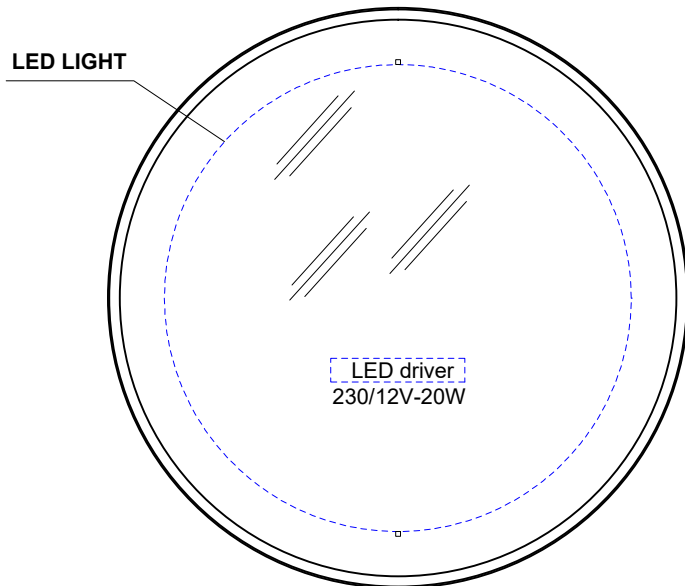

### POPIS A MONTÁŽNÍ SCHÉMA

Zrcadla FLOAT jsou zrcadla podsvícená LED diodovým páskem, který se vyznačuje jasnou svítivostí a malou spotřebou el. energie. Zrcadlo není opatřeno vypínačem, rozsvěcuje se vypínačem v místnosti. Zrcadla se ošetřují klasickými čistícími prostředky určenými pro sklo a zrcadla.

- zavěšení se provádí pomocí závrtné skobičky a hmoždinky dodávané ke galerce
- připojení k elektrické instalaci musí provádět kvalifikovaná osoba
- připojení se provádí k transformátoru (trafo LDR020), který je upevněn na zadní stěně zrcadla
- osvětlení: LED pásek 9,6 W/m, DC 12V, denní bílá 4000K