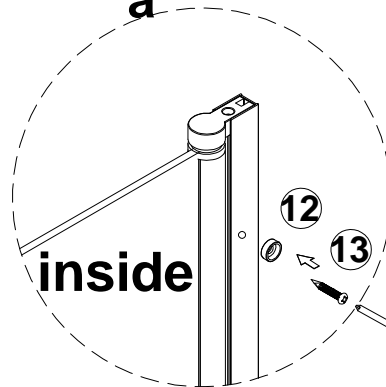

A c b h z y b f b z j c X #5 g g Y a V m j b g h i W j c b PT070/PT080/PT090/PT100

A
670-710mm
770-810mm
870-910mm
970-1010mm

inside

a

b

24 HRS