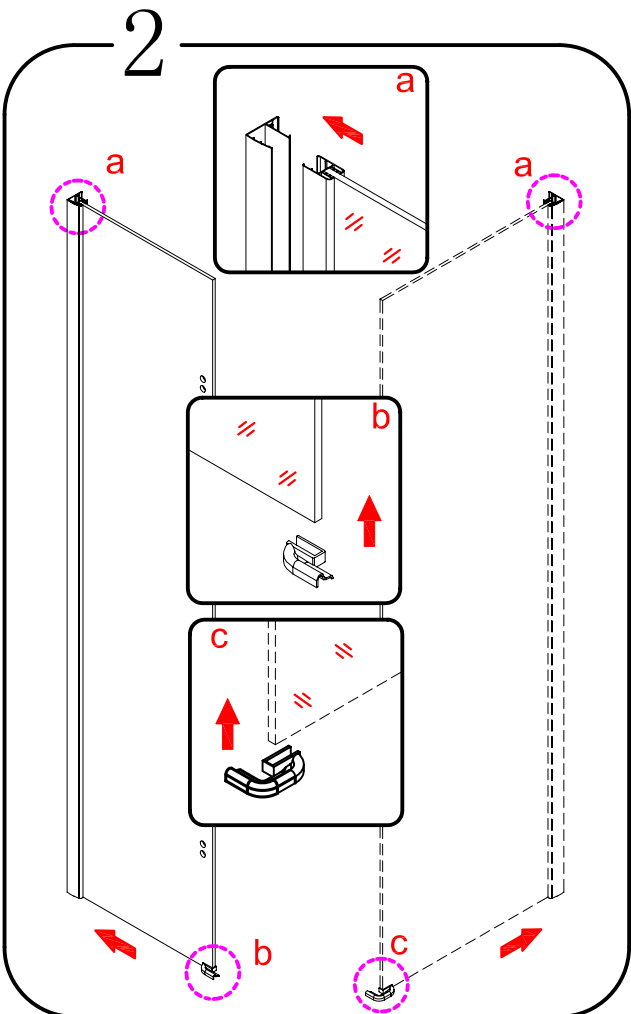

LEGRO

GL1190 GL1110
GL1111 GL1112

The logo for GELCO, featuring a stylized 'G' with an orange and blue square above it, followed by the word 'GELCO' in a bold, blue, sans-serif font.

GELCO s.r.o.
Makovského 1341
163 00 Praha 6
info@gelcocz.eu

8

9

CE

GELCO s.r.o., Makovského 1341,
163 00 Praha 6

07

EN 14428

Glass shower enclosure
cleaning efficiency: conforming
impact resistance: conforming
operating life: conforming

Skleněné sprchové zástěny
schopnost čištění: vyhovuje
odolnost proti nárazu: vyhovuje
životnost: vyhovuje