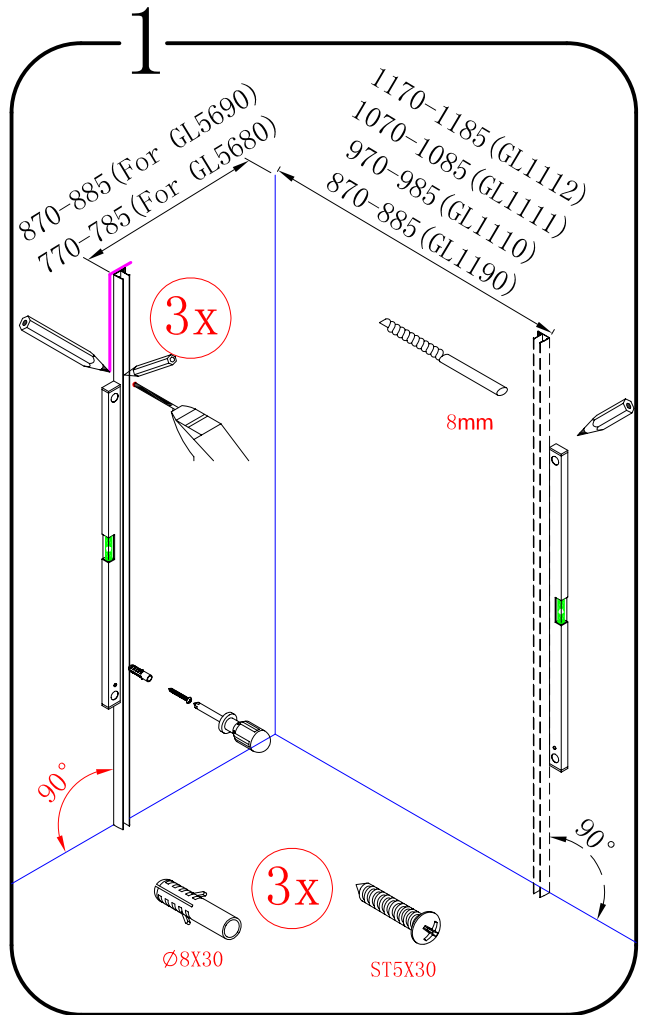

8

9

CE

GELCO s.r.o., Makovského 1341,
163 00 Praha 6

07

EN 14428

Glass shower enclosure
cleaning efficiency: conforming
impact resistance: conforming
operating life: conforming

Skleněné sprchové zástěny
schopnost čištění: vyhovuje
odolnost proti nárazu: vyhovuje
životnost: vyhovuje