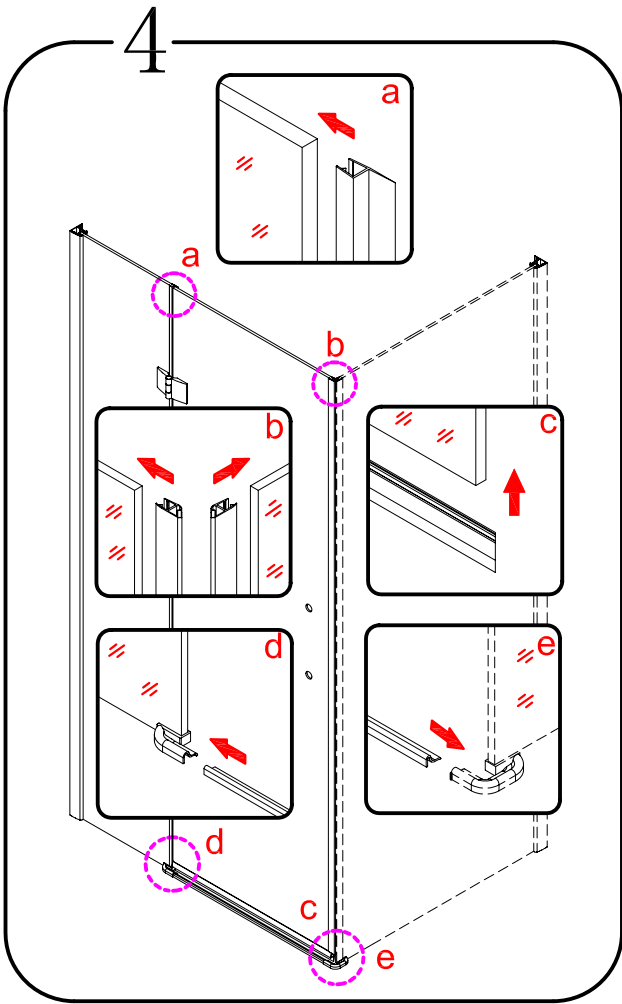

8

9

CE

GELCO s.r.o., Makovského 1341,
163 00 Praha 6

07

EN 14428

Glass shower enclosure
cleaning efficiency: conforming
impact resistance: conforming
operating life: conforming

Skleněné sprchové zástěny
schopnost čištění: vyhovuje
odolnost proti nárazu: vyhovuje
životnost: vyhovuje