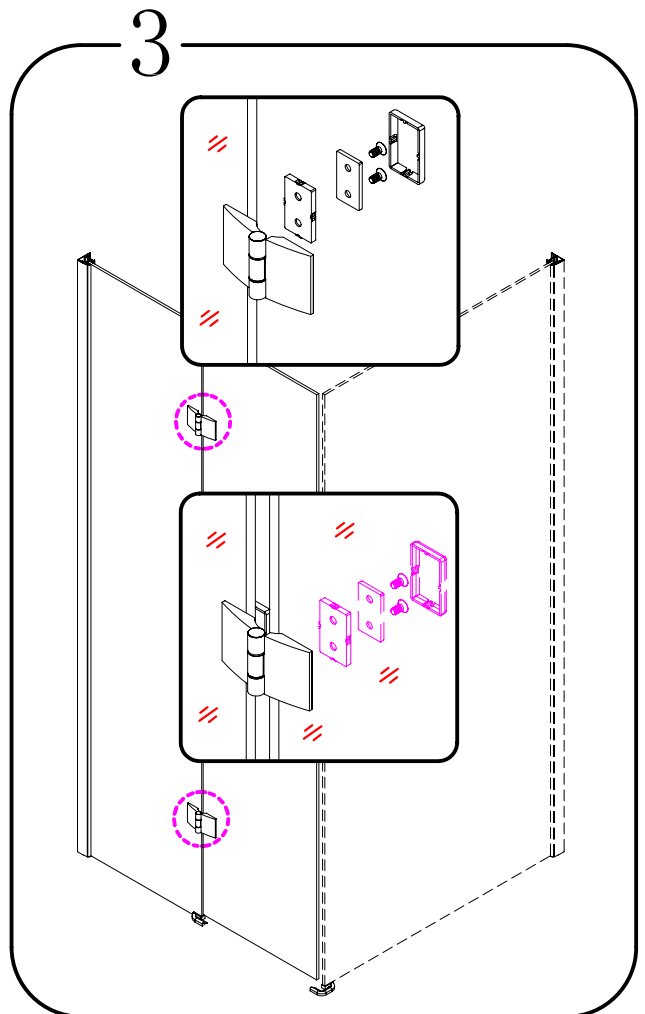

LEGRO

GL1190 GL1110
GL1111 GL1112

The logo for GELCO, featuring a stylized 'G' with an orange and blue square above it, followed by the word 'GELCO' in a bold, blue, sans-serif font.

GELCO s.r.o.
Makovského 1341
163 00 Praha 6
info@gelcocz.eu

8

9

CE

GELCO s.r.o., Makovského 1341,
163 00 Praha 6

07

EN 14428

Glass shower enclosure
cleaning efficiency: conforming
impact resistance: conforming
operating life: conforming

Skleněné sprchové zástěny
schopnost čištění: vyhovuje
odolnost proti nárazu: vyhovuje
životnost: vyhovuje