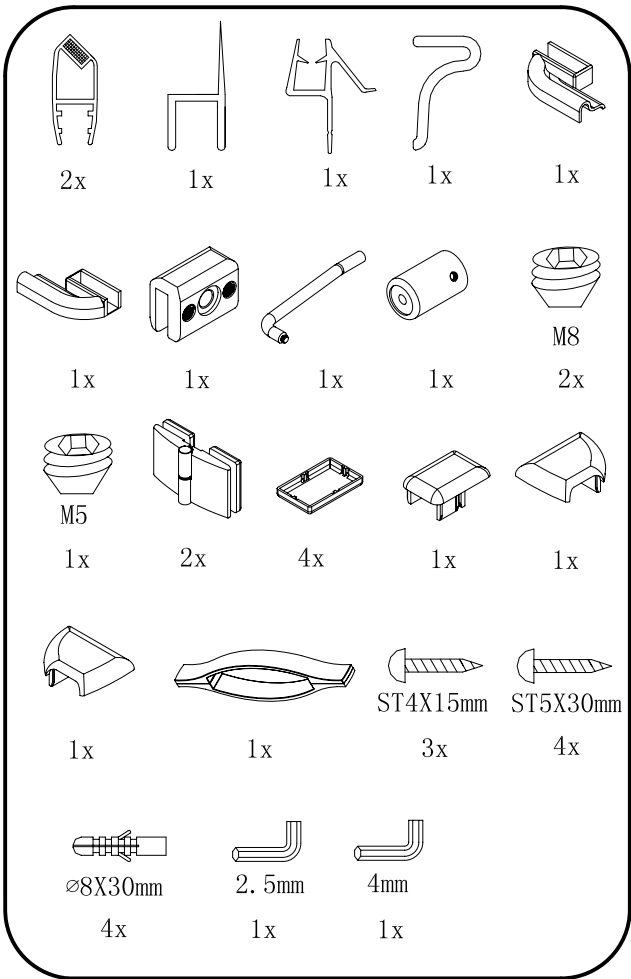

LEGRO

GL1190 GL1110
GL1111 GL1112

The logo for GELCO, featuring a stylized 'G' with an orange and blue square above it, followed by the word 'GELCO' in a bold, blue, sans-serif font.

GELCO s.r.o.
Makovského 1341
163 00 Praha 6
info@gelcocz.eu

8

9

CE

GELCO s.r.o., Makovského 1341,
163 00 Praha 6

07

EN 14428

Glass shower enclosure
cleaning efficiency: conforming
impact resistance: conforming
operating life: conforming

Skleněné sprchové zástěny
schopnost čištění: vyhovuje
odolnost proti nárazu: vyhovuje
životnost: vyhovuje