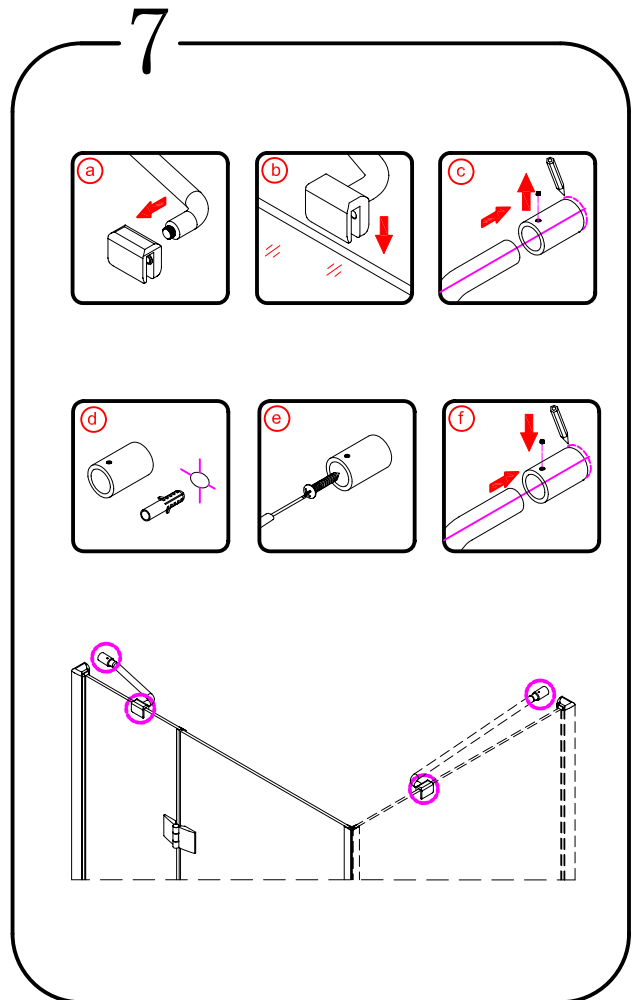

LEGRO

GL1190 GL1110
GL1111 GL1112

The logo for GELCO, featuring a stylized 'G' with an orange and blue square above it, followed by the word 'GELCO' in a bold, blue, sans-serif font.

GELCO s.r.o.
Makovského 1341
163 00 Praha 6
info@gelcocz.eu

8

9

CE

GELCO s.r.o., Makovského 1341,
163 00 Praha 6

07

EN 14428

Glass shower enclosure
cleaning efficiency: conforming
impact resistance: conforming
operating life: conforming

Skleněné sprchové zástěny
schopnost čištění: vyhovuje
odolnost proti nárazu: vyhovuje
životnost: vyhovuje