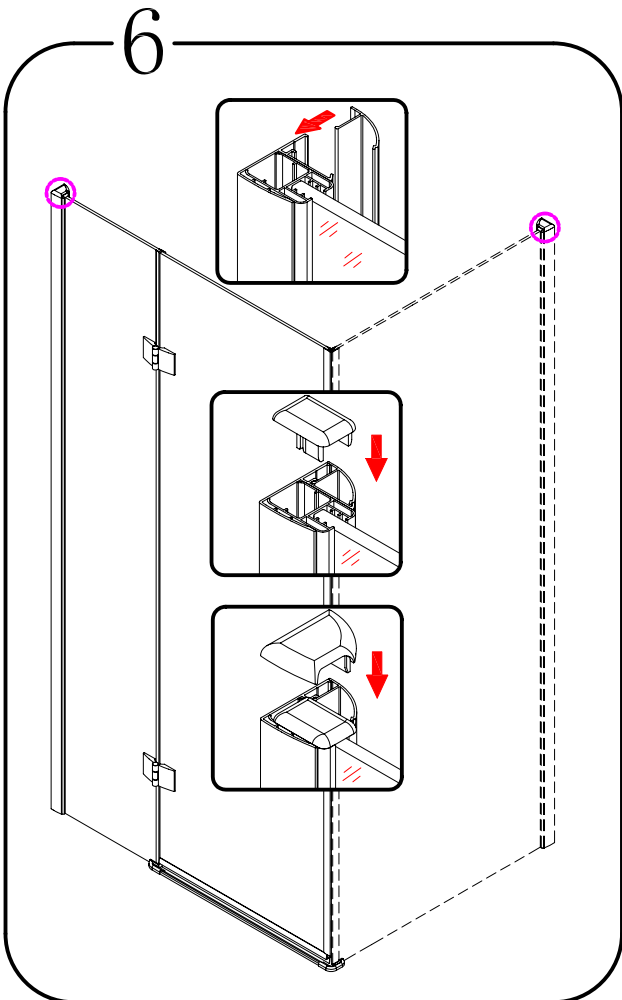

8

9

CE

GELCO s.r.o., Makovského 1341,
163 00 Praha 6

07

EN 14428

Glass shower enclosure
cleaning efficiency: conforming
impact resistance: conforming
operating life: conforming

Skleněné sprchové zástěny
schopnost čištění: vyhovuje
odolnost proti nárazu: vyhovuje
životnost: vyhovuje