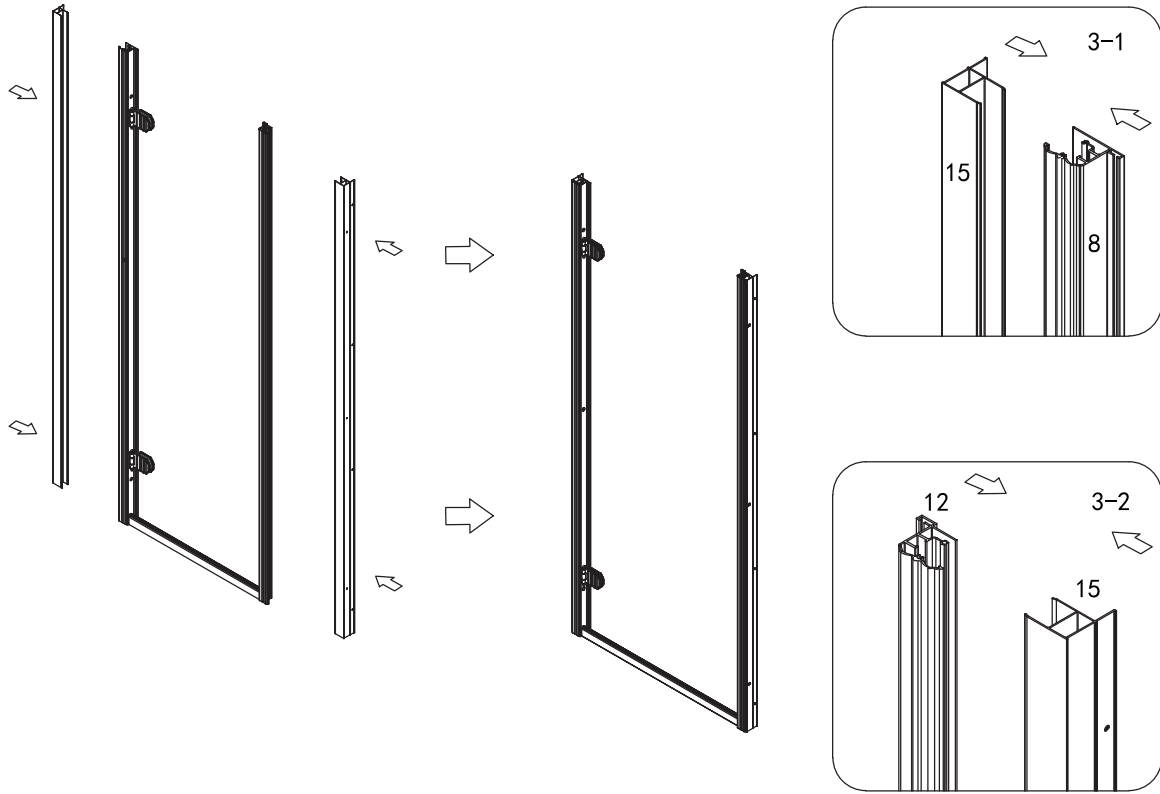

Skleněné sprchové zástěny
schopnost: vyhovuje
odolnost proti nárazu: vyhovuje
životnost: vyhovuje

 GELCO

GELCO s.r.o., Makovského 1341, 163 000 Praha 6

- | | | | | | | | |
|---|--|--|---|--|---|--|---|
| ① X 2
 | ② X 4
ST4X20
 | ③ X 2
 | ④ X 16
 | ⑤ X 16
 | ⑥ X 4
 | ⑦ X 2
 | ⑧ X 1
 |
| ⑨ X 1
 | ⑩ X 1
 | ⑪ X 1
 | ⑫ X 1
 | ⑬ X 11
ø6X30
 | ⑭ X 1
 | ⑮ X 2
 | ⑯ X 4
M6X16
 |
| ⑰ X 12
ST4X30
 | ⑱ X 3
ST4X50
 | ⑲ X 8
ST4X13
 | ⑳ X 3
 | ㉑ X 1
 | ㉒ X 1
 | ㉓ X 1
 | ㉔ X 1
 |
| ㉕ X 1
 | 
4mm / 2mm | | | | | | |

1

3

2

3

4

4

5

5