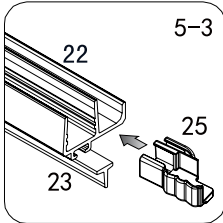

Skleněné sprchové zástěny
schopnost: vyhovuje
odolnost proti nárazu: vyhovuje
životnost: vyhovuje

 GELCO

GELCO s.r.o., Makovského 1341, 163 000 Praha 6

- | | | | | | | | |
|---|--|--|---|--|---|--|---|
| ① X 2
 | ② X 4
ST4X20
 | ③ X 2
 | ④ X 16
 | ⑤ X 16
 | ⑥ X 4
 | ⑦ X 2
 | ⑧ X 1
 |
| ⑨ X 1
 | ⑩ X 1
 | ⑪ X 1
 | ⑫ X 1
 | ⑬ X 11
ø6X30
 | ⑭ X 1
 | ⑮ X 2
 | ⑯ X 4
M6X16
 |
| ⑰ X 12
ST4X30
 | ⑱ X 3
ST4X50
 | ⑲ X 8
ST4X13
 | ⑳ X 3
 | ㉑ X 1
 | ㉒ X 1
 | ㉓ X 1
 | ㉔ X 1
 |
| ㉕ X 1
 | 
4mm / 2mm | | | | | | |

1

3

2

3

4

4

5

5