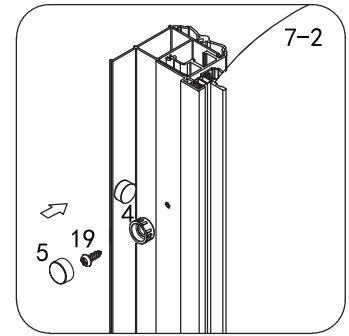

Skleněné sprchové zástěny
schopnost: vyhovuje
odolnost proti nárazu: vyhovuje
životnost: vyhovuje

 GELCO

GELCO s.r.o., Makovského 1341, 163 000 Praha 6

- | | | | | | | | |
|---|--|--|---|--|---|--|---|
| ① X 2
 | ② X 4
ST4X20
 | ③ X 2
 | ④ X 16
 | ⑤ X 16
 | ⑥ X 4
 | ⑦ X 2
 | ⑧ X 1
 |
| ⑨ X 1
 | ⑩ X 1
 | ⑪ X 1
 | ⑫ X 1
 | ⑬ X 11
ø6X30
 | ⑭ X 1
 | ⑮ X 2
 | ⑯ X 4
M6X16
 |
| ⑰ X 12
ST4X30
 | ⑱ X 3
ST4X50
 | ⑲ X 8
ST4X13
 | ⑳ X 3
 | ㉑ X 1
 | ㉒ X 1
 | ㉓ X 1
 | ㉔ X 1
 |
| ㉕ X 1
 | 
4mm / 2mm | | | | | | |

1

3

2

3

4

4

5

5

6

8

7

This product is heavy and will require two people to install. 

GQ5680, GQ5690

1

9

2