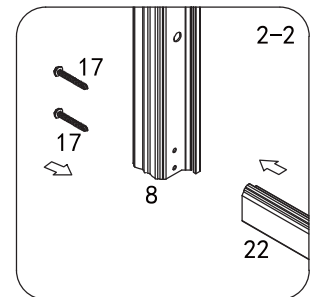

Skleněné sprchové zástěny
schopnost: vyhovuje
odolnost proti nárazu: vyhovuje
životnost: vyhovuje

 GELCO

GELCO s.r.o., Makovského 1341, 163 000 Praha 6

- | | | | | | | | |
|---|--|--|---|--|---|--|---|
| ① X 2
 | ② X 4
ST4X20
 | ③ X 2
 | ④ X 16
 | ⑤ X 16
 | ⑥ X 4
 | ⑦ X 2
 | ⑧ X 1
 |
| ⑨ X 1
 | ⑩ X 1
 | ⑪ X 1
 | ⑫ X 1
 | ⑬ X 11
ø6X30
 | ⑭ X 1
 | ⑮ X 2
 | ⑯ X 4
M6X16
 |
| ⑰ X 12
ST4X30
 | ⑱ X 3
ST4X50
 | ⑲ X 8
ST4X13
 | ⑳ X 3
 | ㉑ X 1
 | ㉒ X 1
 | ㉓ X 1
 | ㉔ X 1
 |
| ㉕ X 1
 | 
4mm / 2mm | | | | | | |

1

3

2

3

4

4

5

5