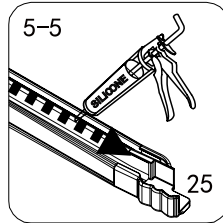

Skleněné sprchové zástěny
schopnost: vyhovuje
odolnost proti nárazu: vyhovuje
životnost: vyhovuje

 GELCO

GELCO s.r.o., Makovského 1341, 163 000 Praha 6

- | | | | | | | | |
|---|--|--|---|--|---|--|---|
| ① X 2
 | ② X 4
ST4X20
 | ③ X 2
 | ④ X 16
 | ⑤ X 16
 | ⑥ X 4
 | ⑦ X 2
 | ⑧ X 1
 |
| ⑨ X 1
 | ⑩ X 1
 | ⑪ X 1
 | ⑫ X 1
 | ⑬ X 11
ø6X30
 | ⑭ X 1
 | ⑮ X 2
 | ⑯ X 4
M6X16
 |
| ⑰ X 12
ST4X30
 | ⑱ X 3
ST4X50
 | ⑲ X 8
ST4X13
 | ⑳ X 3
 | ㉑ X 1
 | ㉒ X 1
 | ㉓ X 1
 | ㉔ X 1
 |
| ㉕ X 1
 | 
4mm / 2mm | | | | | | |

1

3

2

3

4

4

5

5