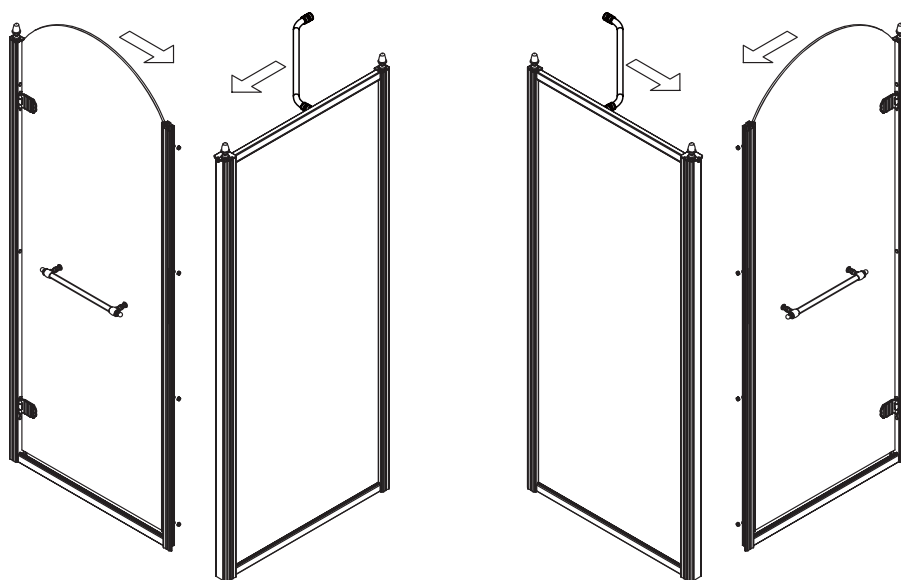

ANTIQUE

montážní návod / installation instruction

GQ1280L, GQ1290L, GQ1380R, GQ1390R, GQ1580L, GQ1590L,
GQ1680R, GQ1690R

GQ5680, GQ5690, GQ5610, GQ5180, GQ5190, GQ5110

EN14428
Glass shower enclosure
cleaning efficiency: conforming
impact resistance: conforming
operating life: conforming

Skleněné sprchové zástěny
schopnost: vyhovuje
odolnost proti nárazu: vyhovuje
životnost: vyhovuje

 GELCO

GELCO s.r.o., Makovského 1341, 163 000 Praha 6

- | | | | | | | | |
|---|--|--|---|--|---|--|---|
| ① X 2
 | ② X 4
ST4X20
 | ③ X 2
 | ④ X 16
 | ⑤ X 16
 | ⑥ X 4
 | ⑦ X 2
 | ⑧ X 1
 |
| ⑨ X 1
 | ⑩ X 1
 | ⑪ X 1
 | ⑫ X 1
 | ⑬ X 11
ø6X30
 | ⑭ X 1
 | ⑮ X 2
 | ⑯ X 4
M6X16
 |
| ⑰ X 12
ST4X30
 | ⑱ X 3
ST4X50
 | ⑲ X 8
ST4X13
 | ⑳ X 3
 | ㉑ X 1
 | ㉒ X 1
 | ㉓ X 1
 | ㉔ X 1
 |
| ㉕ X 1
 | 
4mm / 2mm | | | | | | |