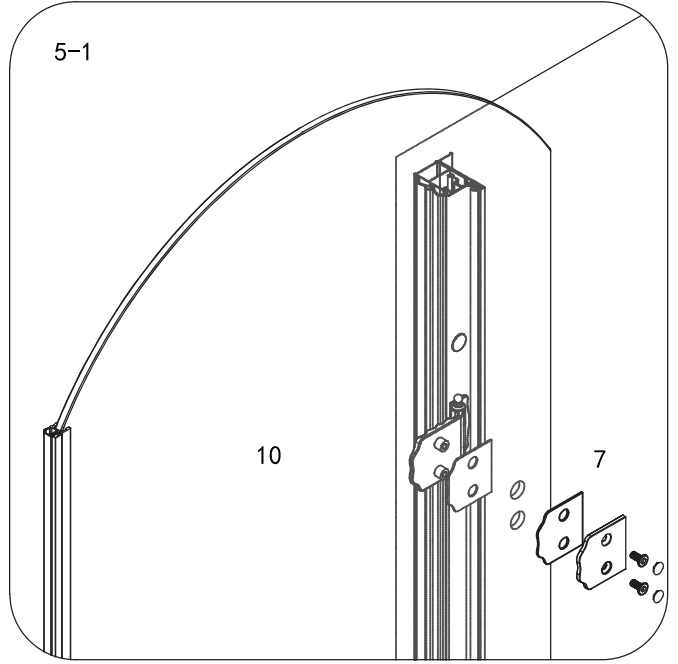

Skleněné sprchové zástěny
schopnost: vyhovuje
odolnost proti nárazu: vyhovuje
životnost: vyhovuje

 GELCO

GELCO s.r.o., Makovského 1341, 163 000 Praha 6

- | | | | | | | | |
|---|--|--|---|--|---|--|---|
| ① X 2
 | ② X 4
ST4X20
 | ③ X 2
 | ④ X 16
 | ⑤ X 16
 | ⑥ X 4
 | ⑦ X 2
 | ⑧ X 1
 |
| ⑨ X 1
 | ⑩ X 1
 | ⑪ X 1
 | ⑫ X 1
 | ⑬ X 11
ø6X30
 | ⑭ X 1
 | ⑮ X 2
 | ⑯ X 4
M6X16
 |
| ⑰ X 12
ST4X30
 | ⑱ X 3
ST4X50
 | ⑲ X 8
ST4X13
 | ⑳ X 3
 | ㉑ X 1
 | ㉒ X 1
 | ㉓ X 1
 | ㉔ X 1
 |
| ㉕ X 1
 | 
4mm / 2mm | | | | | | |

1

3

2

3

4

4

5

5