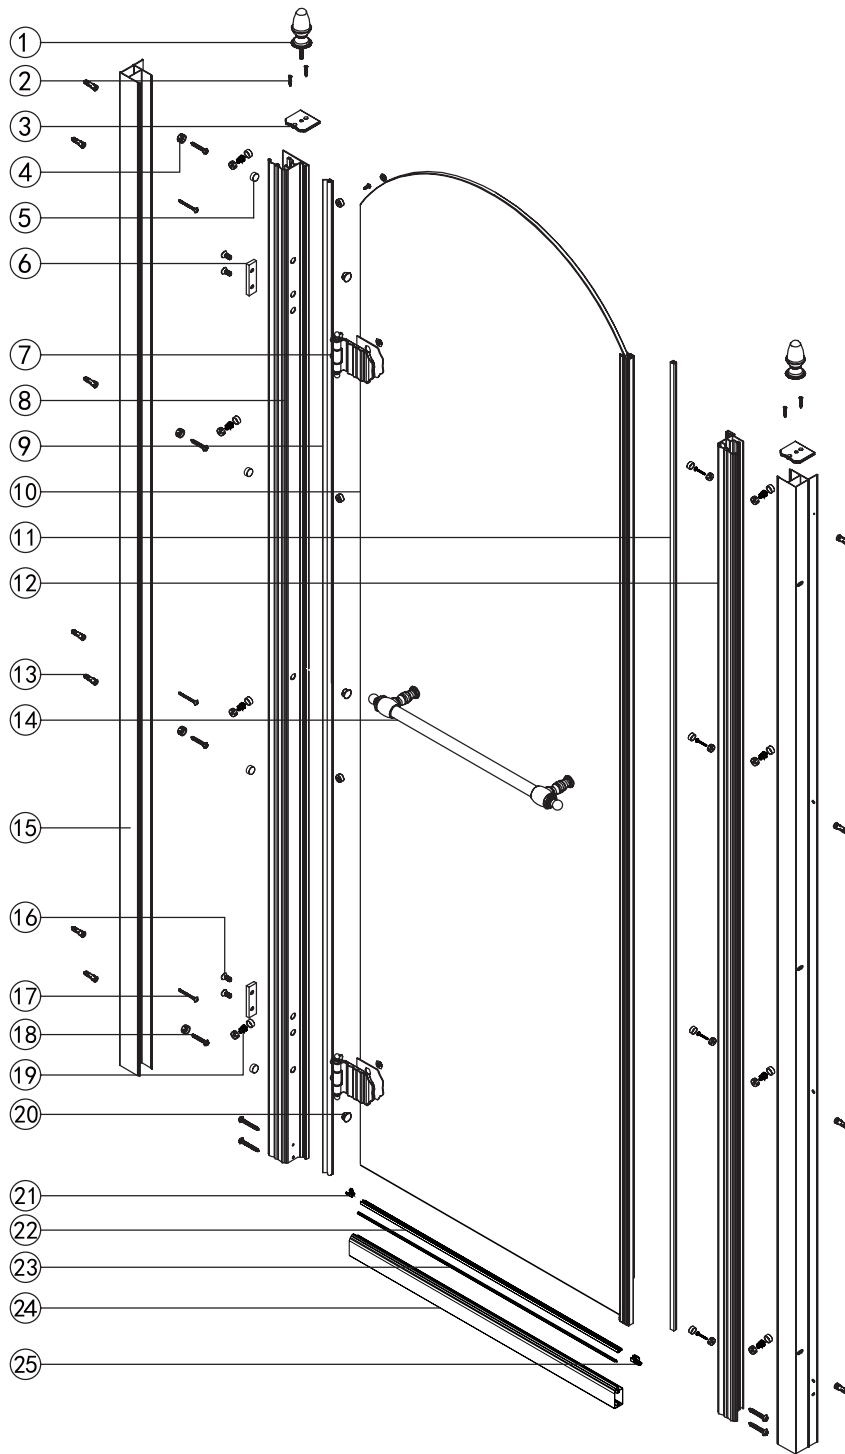

ANTIQUE

montážní návod / installation instruction

GQ1280L, GQ1290L, GQ1380R, GQ1390R, GQ1580L, GQ1590L,
GQ1680R, GQ1690R

GQ5680, GQ5690, GQ5610, GQ5180, GQ5190, GQ5110

EN14428
Glass shower enclosure
cleaning efficiency: conforming
impact resistance: conforming
operating life: conforming

Skleněné sprchové zástěny
schopnost: vyhovuje
odolnost proti nárazu: vyhovuje
životnost: vyhovuje

 GELCO

GELCO s.r.o., Makovského 1341, 163 000 Praha 6

- | | | | | | | | |
|---|--|--|---|--|---|--|---|
| ① X 2
 | ② X 4
ST4X20
 | ③ X 2
 | ④ X 16
 | ⑤ X 16
 | ⑥ X 4
 | ⑦ X 2
 | ⑧ X 1
 |
| ⑨ X 1
 | ⑩ X 1
 | ⑪ X 1
 | ⑫ X 1
 | ⑬ X 11
ø6X30
 | ⑭ X 1
 | ⑮ X 2
 | ⑯ X 4
M6X16
 |
| ⑰ X 12
ST4X30
 | ⑱ X 3
ST4X50
 | ⑲ X 8
ST4X13
 | ⑳ X 3
 | ㉑ X 1
 | ㉒ X 1
 | ㉓ X 1
 | ㉔ X 1
 |
| ㉕ X 1
 | 
4mm / 2mm | | | | | | |

1

3

2

3

4

4

5

5