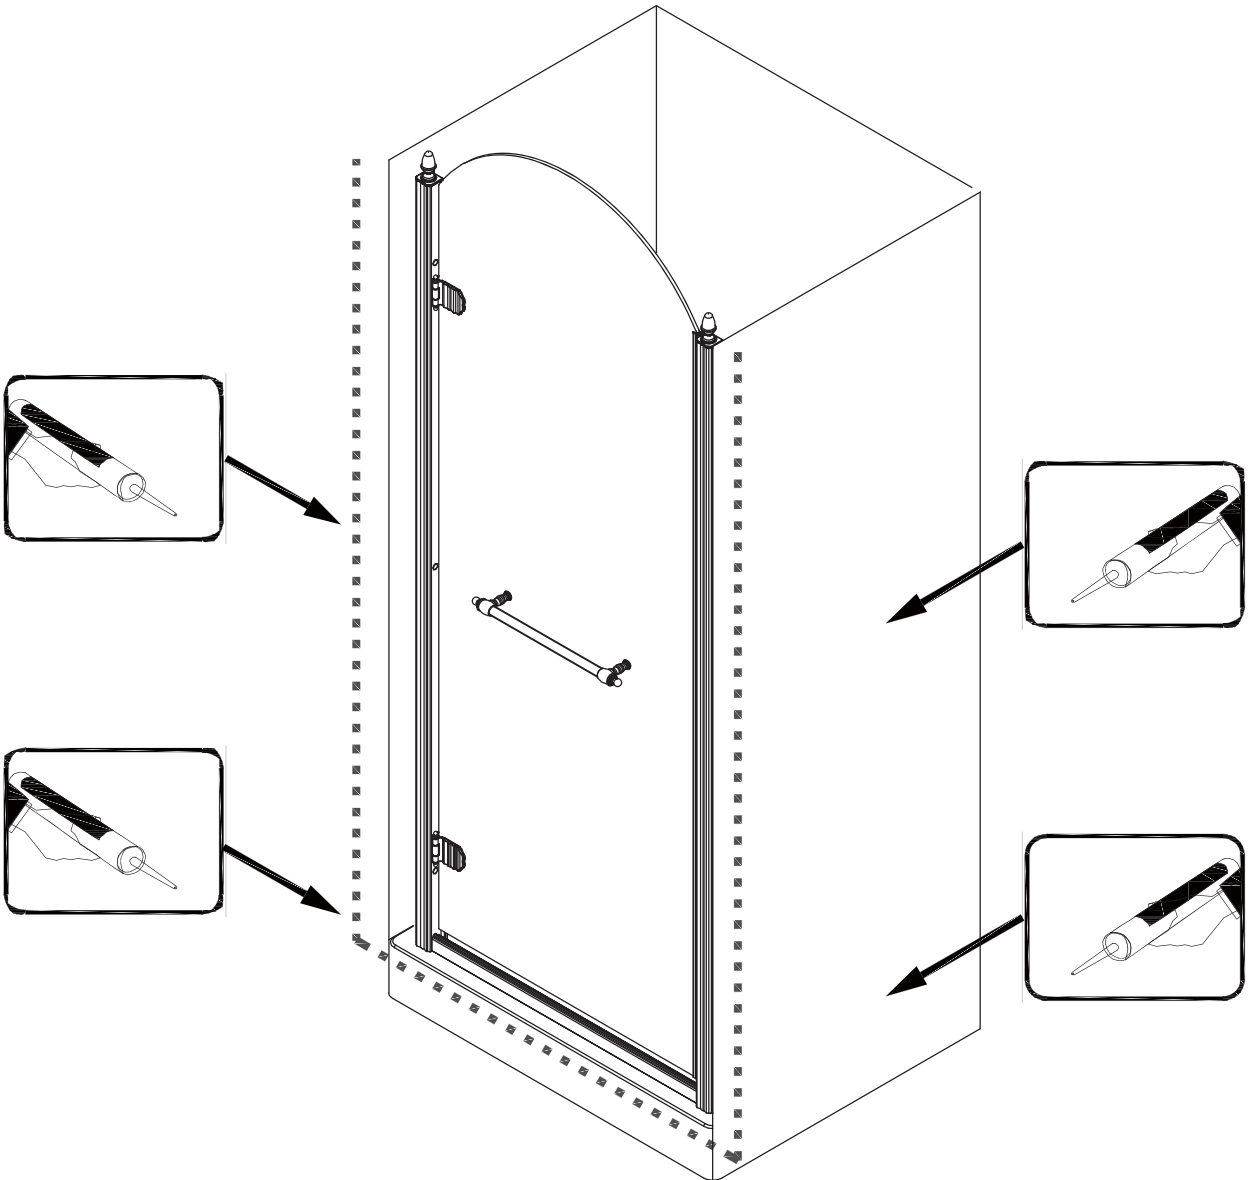

Skleněné sprchové zástěny
schopnost: vyhovuje
odolnost proti nárazu: vyhovuje
životnost: vyhovuje

 GELCO

GELCO s.r.o., Makovského 1341, 163 000 Praha 6

- | | | | | | | | |
|---|--|--|---|--|---|--|---|
| ① X 2
 | ② X 4
ST4X20
 | ③ X 2
 | ④ X 16
 | ⑤ X 16
 | ⑥ X 4
 | ⑦ X 2
 | ⑧ X 1
 |
| ⑨ X 1
 | ⑩ X 1
 | ⑪ X 1
 | ⑫ X 1
 | ⑬ X 11
ø6X30
 | ⑭ X 1
 | ⑮ X 2
 | ⑯ X 4
M6X16
 |
| ⑰ X 12
ST4X30
 | ⑱ X 3
ST4X50
 | ⑲ X 8
ST4X13
 | ⑳ X 3
 | ㉑ X 1
 | ㉒ X 1
 | ㉓ X 1
 | ㉔ X 1
 |
| ㉕ X 1
 | 
4mm / 2mm | | | | | | |

6

8

7

This product is heavy and will require two people to install. 

GQ5680, GQ5690

1

9

2