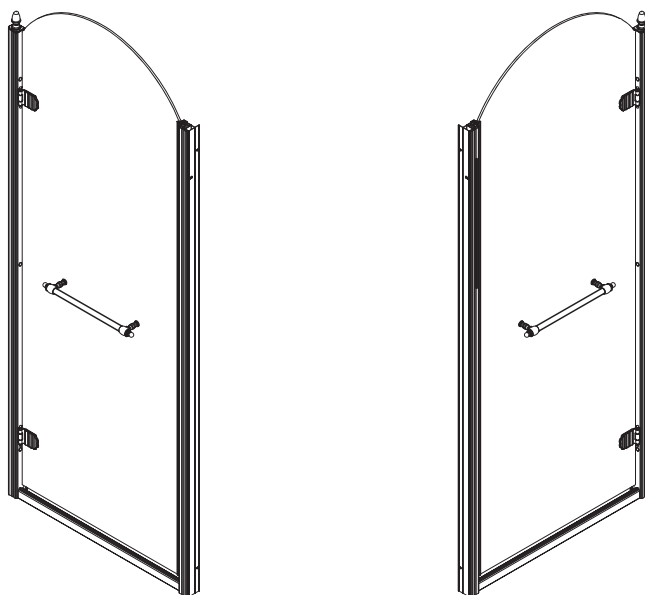

ANTIQUE

montážní návod / installation instruction

GQ1280L, GQ1290L, GQ1380R, GQ1390R, GQ1580L, GQ1590L,
GQ1680R, GQ1690R

GQ5680, GQ5690, GQ5610, GQ5180, GQ5190, GQ5110

EN14428
Glass shower enclosure
cleaning efficiency: conforming
impact resistance: conforming
operating life: conforming

Skleněné sprchové zástěny
schopnost: vyhovuje
odolnost proti nárazu: vyhovuje
životnost: vyhovuje

 GELCO

GELCO s.r.o., Makovského 1341, 163 000 Praha 6

- | | | | | | | | |
|---|--|--|---|--|---|--|---|
| ① X 2
 | ② X 4
ST4X20
 | ③ X 2
 | ④ X 16
 | ⑤ X 16
 | ⑥ X 4
 | ⑦ X 2
 | ⑧ X 1
 |
| ⑨ X 1
 | ⑩ X 1
 | ⑪ X 1
 | ⑫ X 1
 | ⑬ X 11
ø6X30
 | ⑭ X 1
 | ⑮ X 2
 | ⑯ X 4
M6X16
 |
| ⑰ X 12
ST4X30
 | ⑱ X 3
ST4X50
 | ⑲ X 8
ST4X13
 | ⑳ X 3
 | ㉑ X 1
 | ㉒ X 1
 | ㉓ X 1
 | ㉔ X 1
 |
| ㉕ X 1
 | 
4mm / 2mm | | | | | | |