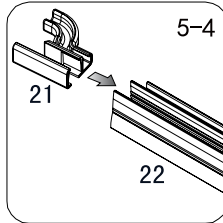

Skleněné sprchové zástěny
schopnost: vyhovuje
odolnost proti nárazu: vyhovuje
životnost: vyhovuje

 GELCO

GELCO s.r.o., Makovského 1341, 163 000 Praha 6

- | | | | | | | | |
|---|--|--|---|--|---|--|---|
| ① X 2
 | ② X 4
ST4X20
 | ③ X 2
 | ④ X 16
 | ⑤ X 16
 | ⑥ X 4
 | ⑦ X 2
 | ⑧ X 1
 |
| ⑨ X 1
 | ⑩ X 1
 | ⑪ X 1
 | ⑫ X 1
 | ⑬ X 11
ø6X30
 | ⑭ X 1
 | ⑮ X 2
 | ⑯ X 4
M6X16
 |
| ⑰ X 12
ST4X30
 | ⑱ X 3
ST4X50
 | ⑲ X 8
ST4X13
 | ⑳ X 3
 | ㉑ X 1
 | ㉒ X 1
 | ㉓ X 1
 | ㉔ X 1
 |
| ㉕ X 1
 | 
4mm / 2mm | | | | | | |

1

3

2

3

4

4

5

5