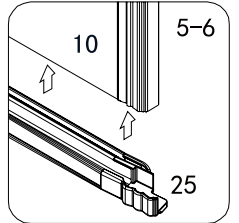

Skleněné sprchové zástěny
schopnost: vyhovuje
odolnost proti nárazu: vyhovuje
životnost: vyhovuje

 GELCO

GELCO s.r.o., Makovského 1341, 163 000 Praha 6

- | | | | | | | | |
|---|--|--|---|--|---|--|---|
| ① X 2
 | ② X 4
ST4X20
 | ③ X 2
 | ④ X 16
 | ⑤ X 16
 | ⑥ X 4
 | ⑦ X 2
 | ⑧ X 1
 |
| ⑨ X 1
 | ⑩ X 1
 | ⑪ X 1
 | ⑫ X 1
 | ⑬ X 11
ø6X30
 | ⑭ X 1
 | ⑮ X 2
 | ⑯ X 4
M6X16
 |
| ⑰ X 12
ST4X30
 | ⑱ X 3
ST4X50
 | ⑲ X 8
ST4X13
 | ⑳ X 3
 | ㉑ X 1
 | ㉒ X 1
 | ㉓ X 1
 | ㉔ X 1
 |
| ㉕ X 1
 | 
4mm / 2mm | | | | | | |

1

3

2

3

4

4

5

5