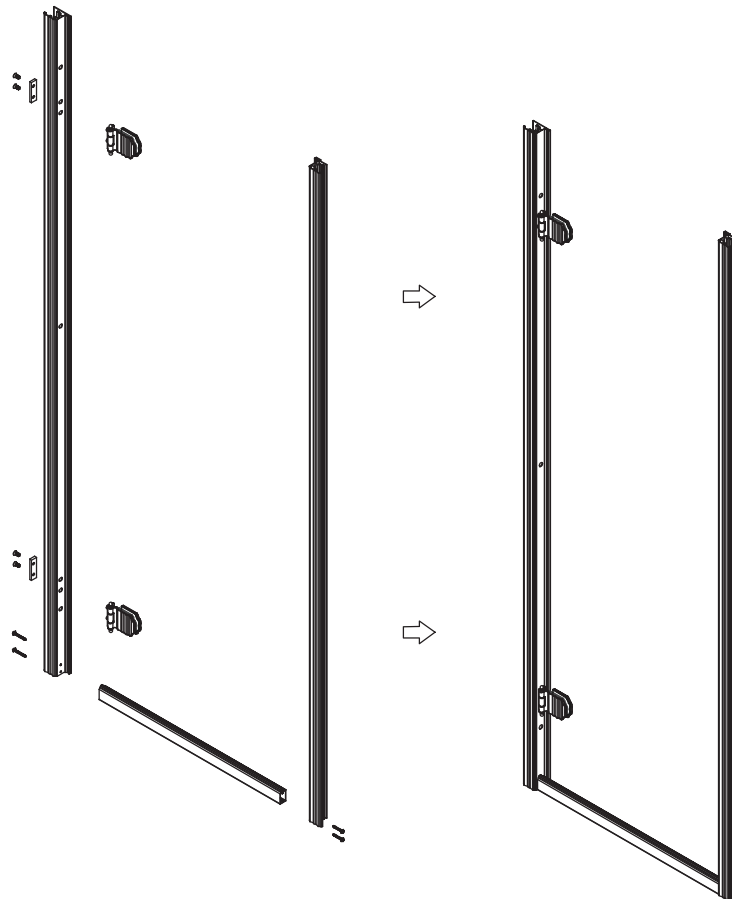

Skleněné sprchové zástěny
schopnost: vyhovuje
odolnost proti nárazu: vyhovuje
životnost: vyhovuje

 GELCO

GELCO s.r.o., Makovského 1341, 163 000 Praha 6

- | | | | | | | | |
|---|--|--|---|--|---|--|---|
| ① X 2
 | ② X 4
ST4X20
 | ③ X 2
 | ④ X 16
 | ⑤ X 16
 | ⑥ X 4
 | ⑦ X 2
 | ⑧ X 1
 |
| ⑨ X 1
 | ⑩ X 1
 | ⑪ X 1
 | ⑫ X 1
 | ⑬ X 11
ø6X30
 | ⑭ X 1
 | ⑮ X 2
 | ⑯ X 4
M6X16
 |
| ⑰ X 12
ST4X30
 | ⑱ X 3
ST4X50
 | ⑲ X 8
ST4X13
 | ⑳ X 3
 | ㉑ X 1
 | ㉒ X 1
 | ㉓ X 1
 | ㉔ X 1
 |
| ㉕ X 1
 | 
4mm / 2mm | | | | | | |

1

3

2

3

4

4

5

5