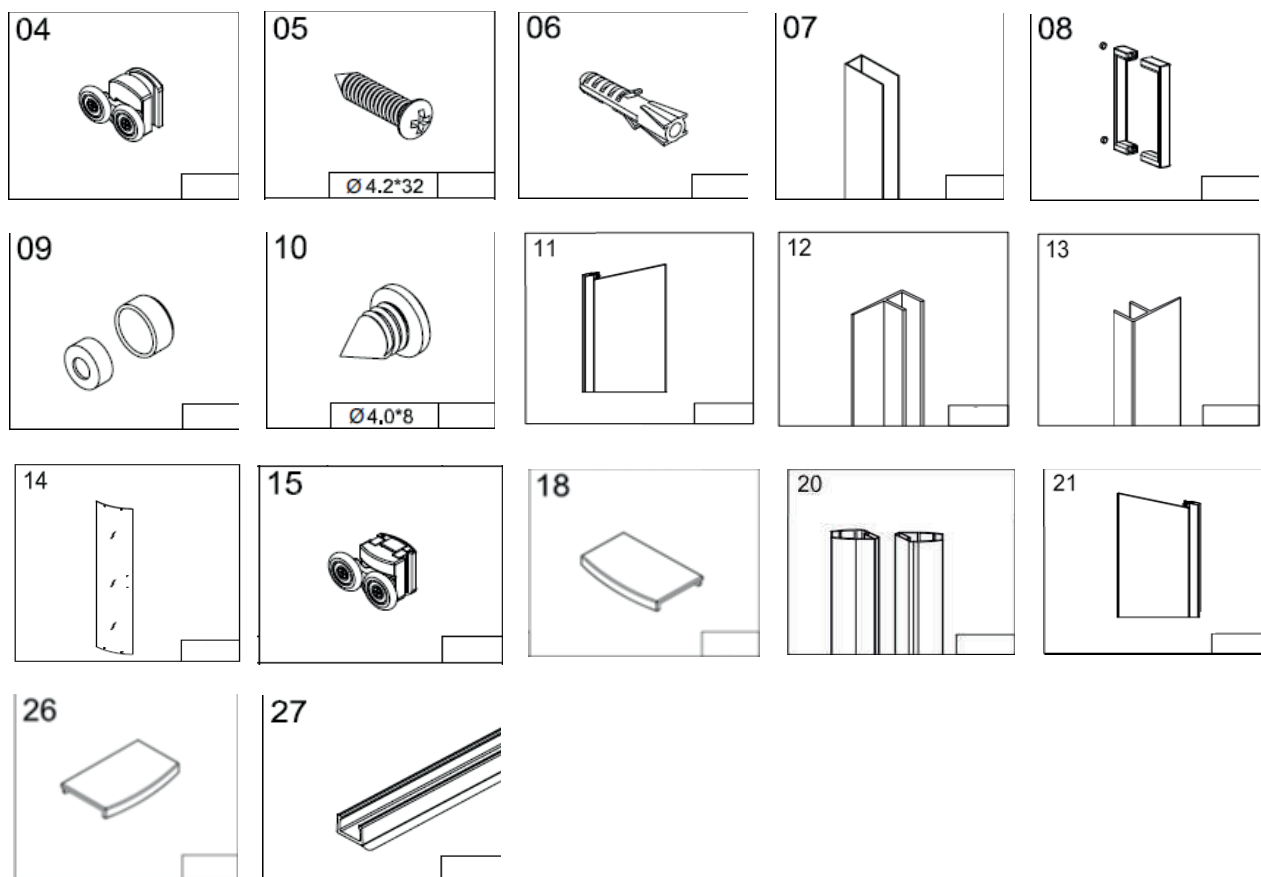

LIMA - čtvrtkruh

Tabulka velikostí a variant

	Výplň skla	100	90	80
Chrom/Čiré		CK608B63K	CK608B23K	CK608B33K
Chrom/Point		CK608B62K	CK608B22K	CK608B32K
Bílá/Point			CK608B02K	

Veškeré příslušenství Celé příslušenstvo

Tab. 1	
Vodící profil, oblouk	
Rozměr koutu	díl č.1
100 - chrom	CKND07K1
90 - chrom	CKND07K2
80 - chrom	CKND07K3
90 - bílý	CKND07K

Tab. 2	
Pevný díl s profilem (L/P) Čiré	
Rozměr koutu	díl č.11; 21
100 - chrom	CKND04K1
90 - chrom	CKND04K
80 - chrom	CKND57K