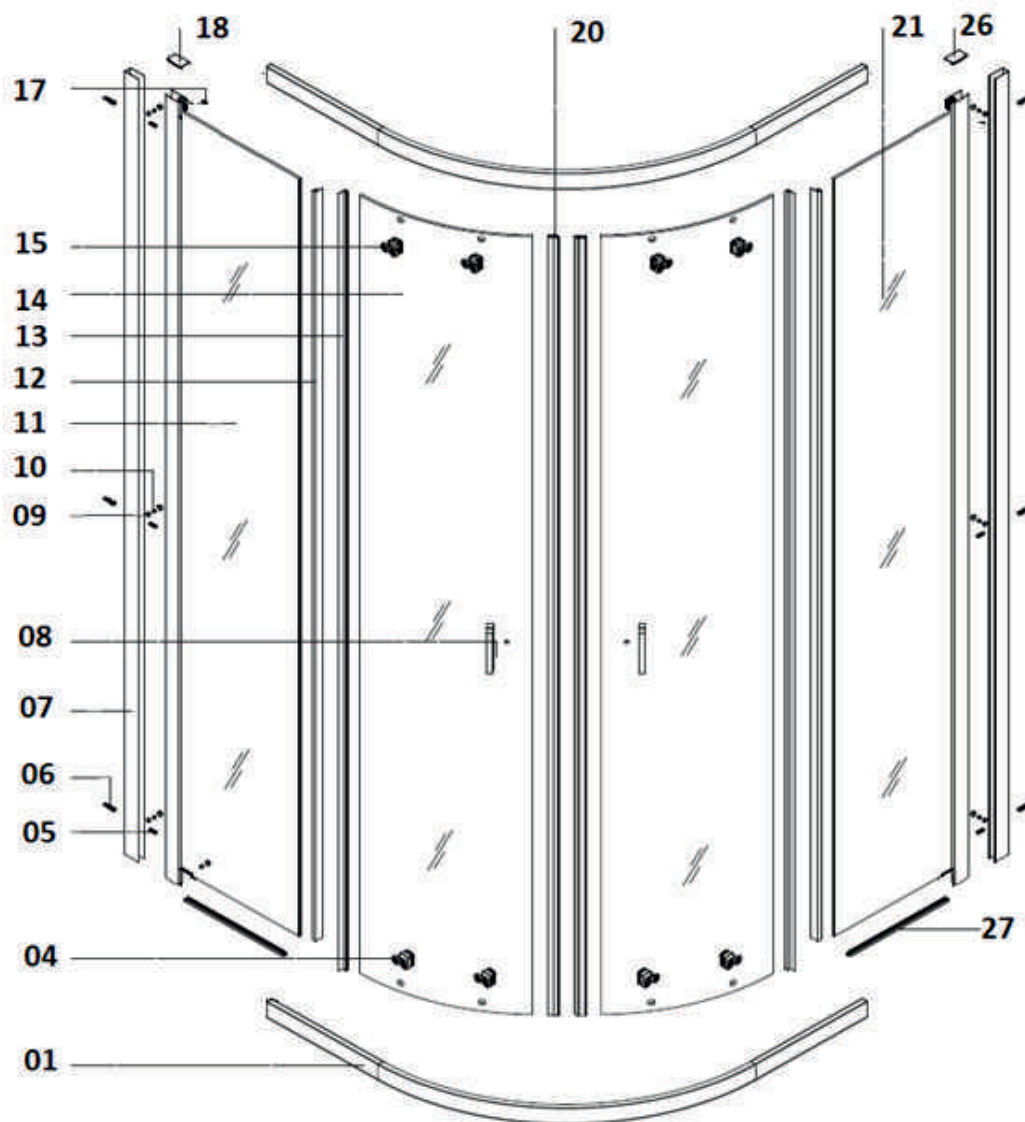

LIMA - čtvrtkruh

Tabulka velikostí a variant

	Výplň skla	100	90	80
Chrom/Čiré		CK608B63K	CK608B23K	CK608B33K
Chrom/Point		CK608B62K	CK608B22K	CK608B32K
Bílá/Point			CK608B02K	

Veškeré příslušenství Celé příslušenstvo

Tab. 1	
Vodící profil, oblouk	
Rozměr koutu	díl č.1
100 - chrom	CKND07K1
90 - chrom	CKND07K2
80 - chrom	CKND07K3
90 - bílý	CKND07K

Tab. 2	
Pevný díl s profilem (L/P) Čiré	
Rozměr koutu	díl č.11; 21
100 - chrom	CKND04K1
90 - chrom	CKND04K
80 - chrom	CKND57K

Pevný díl s profilem(L/P) Point	
Rozměr koutu	díl č.11; 21
100 - chrom	CKND04K2
90 - chrom	CKND10K
80 - chrom	CKND55K
90 - bílý	CKND10K1

Tab. 3	
Posuvné dveře (L/P) Čiré	
Rozměr koutu	díl č.14
100	CKND50K1
90	CKND01K
80	CKND50K

Posuvné dveře (L/P) Point	
Rozměr koutu	díl č.14
100	CKND51K1
90	CKND02K
80	CKND51K