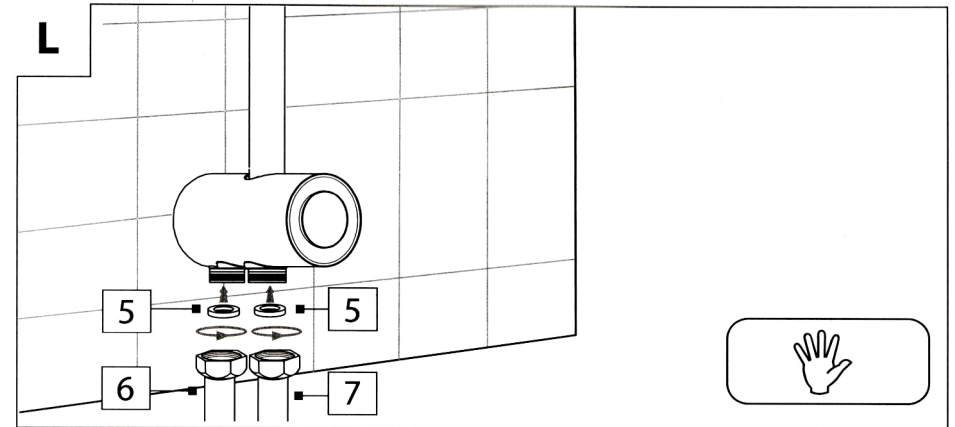

NOVÝ PLATNÝ NÁVOD

A

Krátká hadice (50 cm) č.7 – slouží k připojení na baterii

NOVÝ PLATNÝ NÁVOD

L

M

Krátká hadice (50 cm) č.7 – slouží k připojení na baterii

N