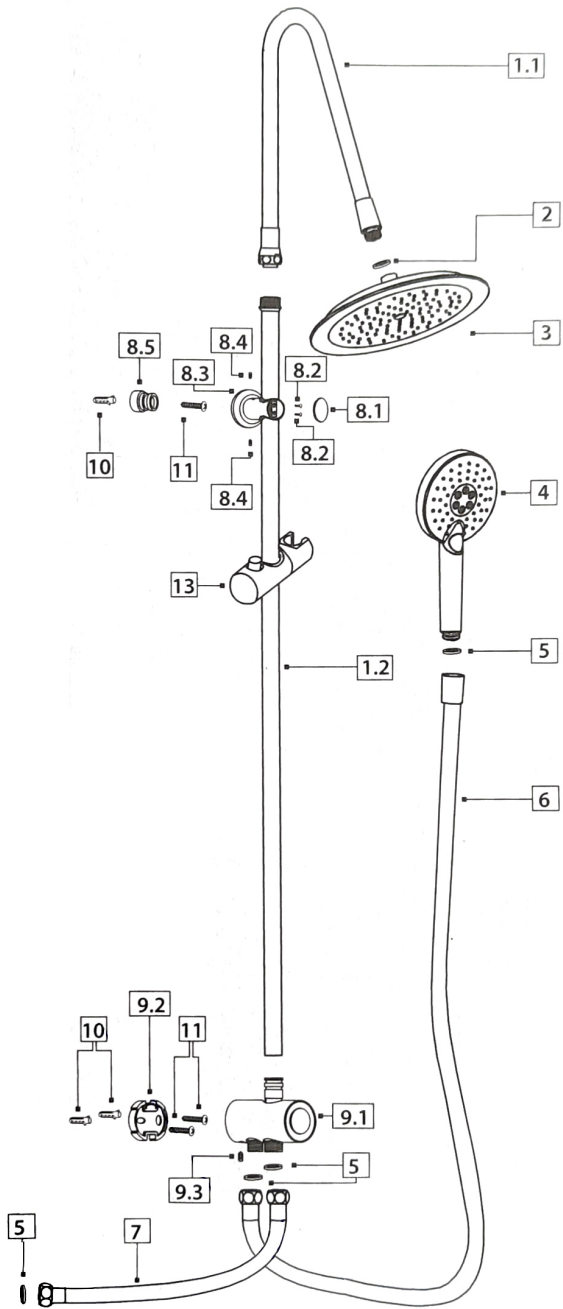

NOVÝ PLATNÝ NÁVOD

A

Krátká hadice (50 cm) č.7 – slouží k připojení na baterii

NOVÝ PLATNÝ NÁVOD

L

M

Krátká hadice (50 cm) č.7 – slouží k připojení na baterii

N