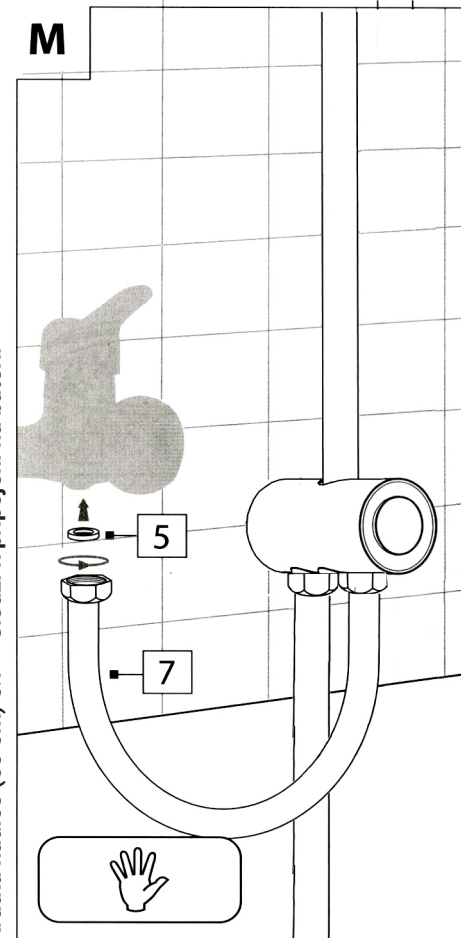

NOVÝ PLATNÝ NÁVOD

A

Krátká hadice (50 cm) č.7 – slouží k připojení na baterii

NOVÝ PLATNÝ NÁVOD

L

M

Krátká hadice (50 cm) č.7 – slouží k připojení na baterii

N