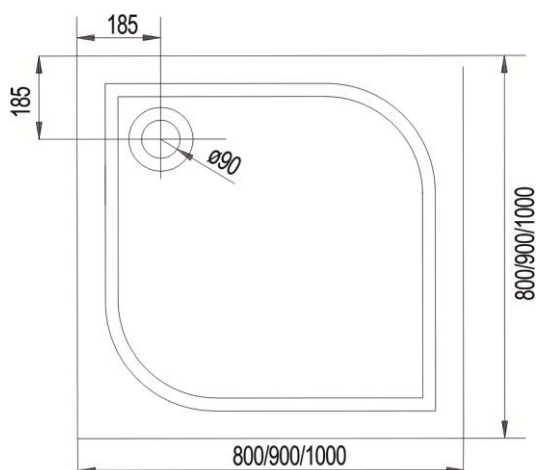

Technický list

Výrobek: Sprchová vanička, litá

Kód: CV80M, CV35M, CV41M

Distributor: MSO Trade a.s., Hodonín, CZ

Popis: Sprchové vaničky jsou podstatnou součástí sprchových koutů a svým designem a kvalitou zpracování mohou výrazně ovlivnit celkový dojem ze sprchového koutu. Vaničky z litého mramoru jsou dlouhodobě vyhledávány pro skvělý poměr kvality a ceny.

Materiál:

Tělo: Litý mramor

Rozměrový náčrtek:

Obrázek:

Rozměry:

CV80M-100x100x3cm

CV35M-90x90x3cm

CV41M-80x80x3cm