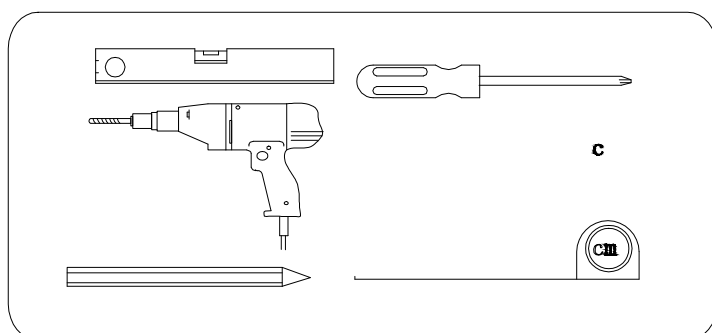

ALTIS LINE

AL5915C AL5912B
AL6015C AL6012B

polysan

Polysan s.r.o.
Nesměřice 52
285 22 Zruč nad Sázavou
Czech Republic
www.polysan.net