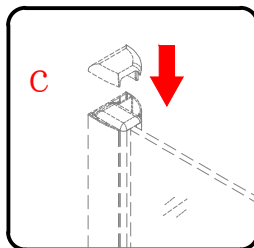

5

6

GELCO s.r.o., Makovského 1341,
163 00 Praha 6

07

EN 14428

Glass shower enclosure
cleaning efficiency: conforming
impact resistance: conforming
operating life: conforming

Skleněné sprchové zástěny
schopnost čištění: vyhovuje
odolnost proti nárazu: vyhovuje
životnost: vyhovuje