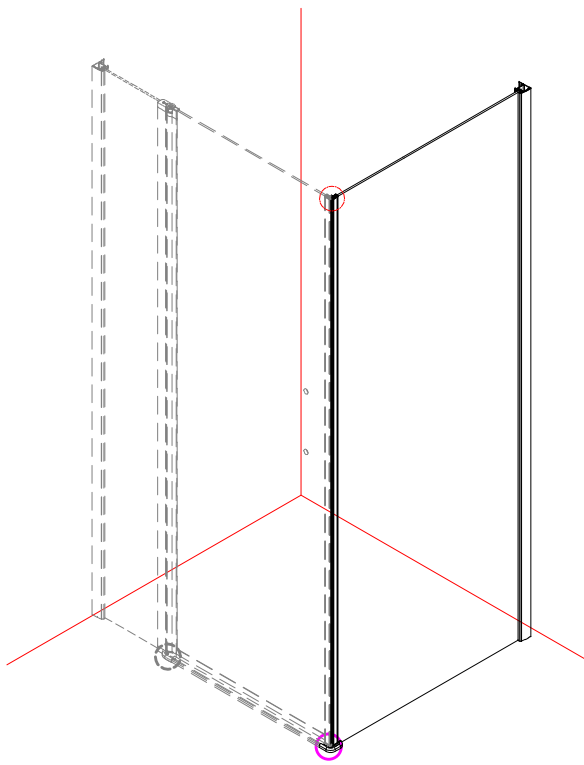

ONE

GO3570

GO3575 GO3580
GO3590 GO3510

 **GELCO**

GELCO s.r.o.
Makovského 1341
163 00 Praha 6
info@gelcocz.eu

3

3x
ST4×15

4

5

6

GELCO s.r.o., Makovského 1341,
163 00 Praha 6

07

EN 14428

Glass shower enclosure
cleaning efficiency: conforming
impact resistance: conforming
operating life: conforming

Skleněné sprchové zástěny
schopnost čištění: vyhovuje
odolnost proti nárazu: vyhovuje
životnost: vyhovuje