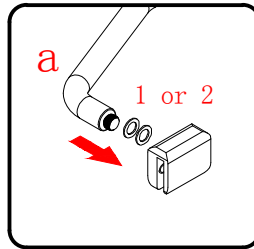

5

6

GELCO s.r.o., Makovského 1341,
163 00 Praha 6

07

EN 14428

Glass shower enclosure
cleaning efficiency: conforming
impact resistance: conforming
operating life: conforming

Skleněné sprchové zástěny
schopnost čištění: vyhovuje
odolnost proti nárazu: vyhovuje
životnost: vyhovuje