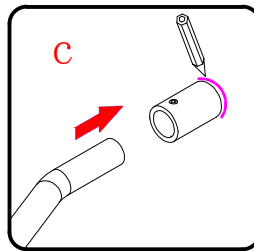

ONE

GO3570

GO3575 GO3580
GO3590 GO3510

 **GELCO**

GELCO s.r.o.
Makovského 1341
163 00 Praha 6
info@gelcocz.eu

3

3x
ST4×15

4

5

6

GELCO s.r.o., Makovského 1341,
163 00 Praha 6

07

EN 14428

Glass shower enclosure
cleaning efficiency: conforming
impact resistance: conforming
operating life: conforming

Skleněné sprchové zástěny
schopnost čištění: vyhovuje
odolnost proti nárazu: vyhovuje
životnost: vyhovuje