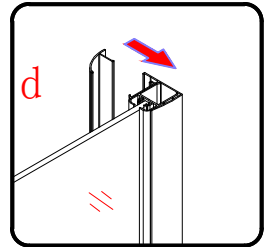

5

6

GELCO s.r.o., Makovského 1341,
163 00 Praha 6

07

EN 14428

Glass shower enclosure
cleaning efficiency: conforming
impact resistance: conforming
operating life: conforming

Skleněné sprchové zástěny
schopnost čištění: vyhovuje
odolnost proti nárazu: vyhovuje
životnost: vyhovuje