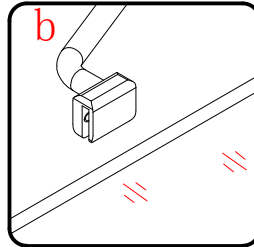

5

6

GELCO s.r.o., Makovského 1341,
163 00 Praha 6

07

EN 14428

Glass shower enclosure
cleaning efficiency: conforming
impact resistance: conforming
operating life: conforming

Skleněné sprchové zástěny
schopnost čištění: vyhovuje
odolnost proti nárazu: vyhovuje
životnost: vyhovuje