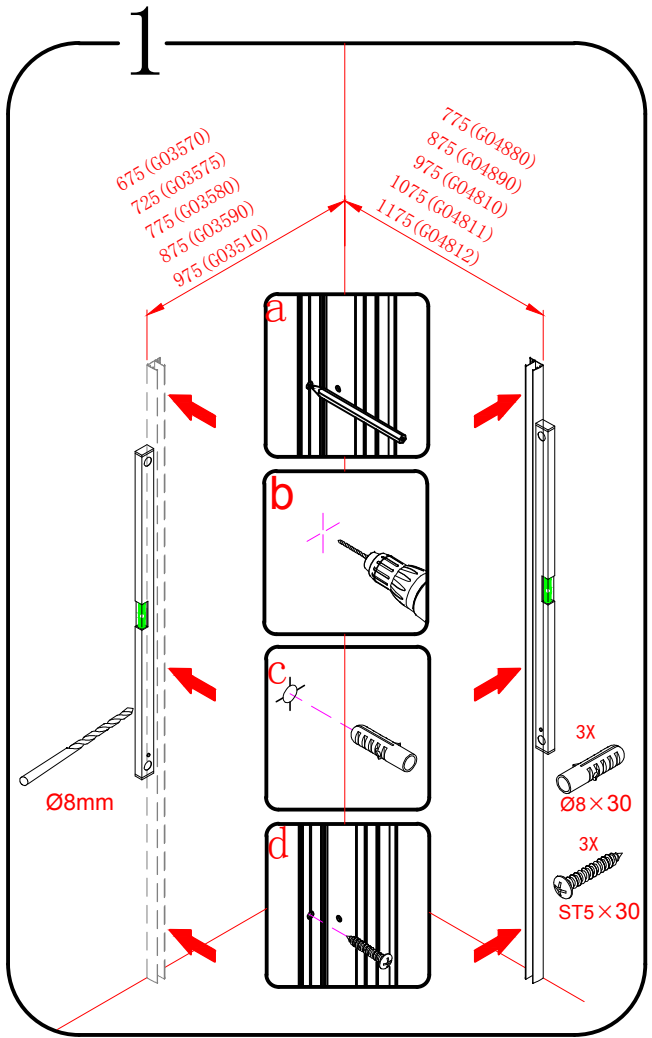

ONE

GO3570

GO3575 GO3580
GO3590 GO3510

 **GELCO**

GELCO s.r.o.
Makovského 1341
163 00 Praha 6
info@gelcocz.eu

3

3x
ST4×15

4

5

6

GELCO s.r.o., Makovského 1341,
163 00 Praha 6

07

EN 14428

Glass shower enclosure
cleaning efficiency: conforming
impact resistance: conforming
operating life: conforming

Skleněné sprchové zástěny
schopnost čištění: vyhovuje
odolnost proti nárazu: vyhovuje
životnost: vyhovuje