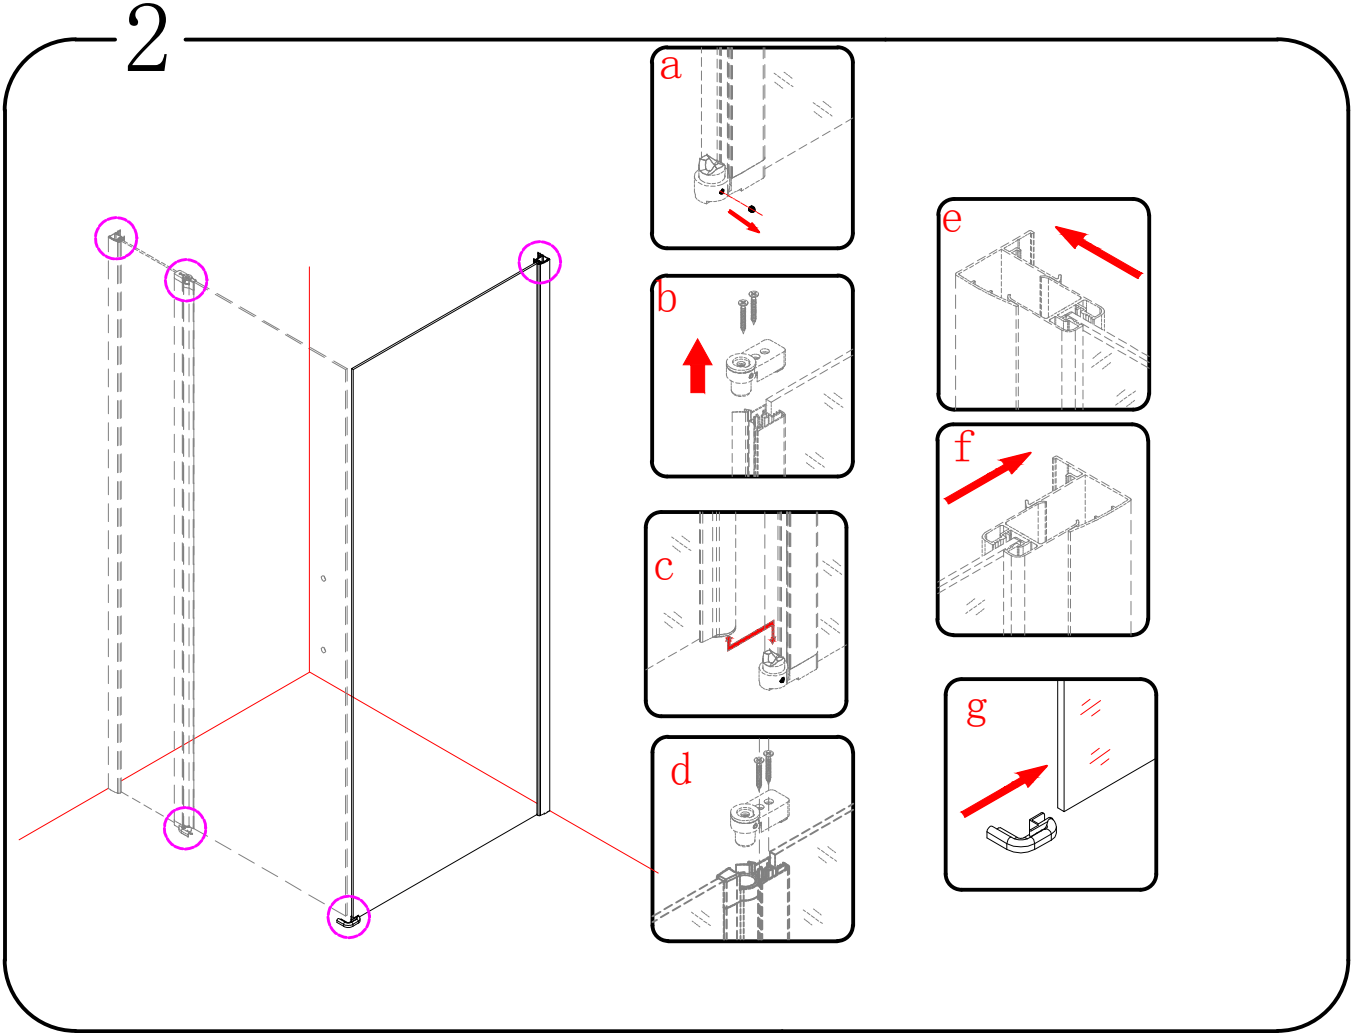

ONE

GO3570

GO3575 GO3580
GO3590 GO3510

 **GELCO**

GELCO s.r.o.
Makovského 1341
163 00 Praha 6
info@gelcocz.eu

3

3x
ST4×15

4

5

6

GELCO s.r.o., Makovského 1341,
163 00 Praha 6

07

EN 14428

Glass shower enclosure
cleaning efficiency: conforming
impact resistance: conforming
operating life: conforming

Skleněné sprchové zástěny
schopnost čištění: vyhovuje
odolnost proti nárazu: vyhovuje
životnost: vyhovuje