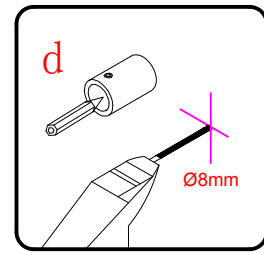

5

6

GELCO s.r.o., Makovského 1341,
163 00 Praha 6

07

EN 14428

Glass shower enclosure
cleaning efficiency: conforming
impact resistance: conforming
operating life: conforming

Skleněné sprchové zástěny
schopnost čištění: vyhovuje
odolnost proti nárazu: vyhovuje
životnost: vyhovuje