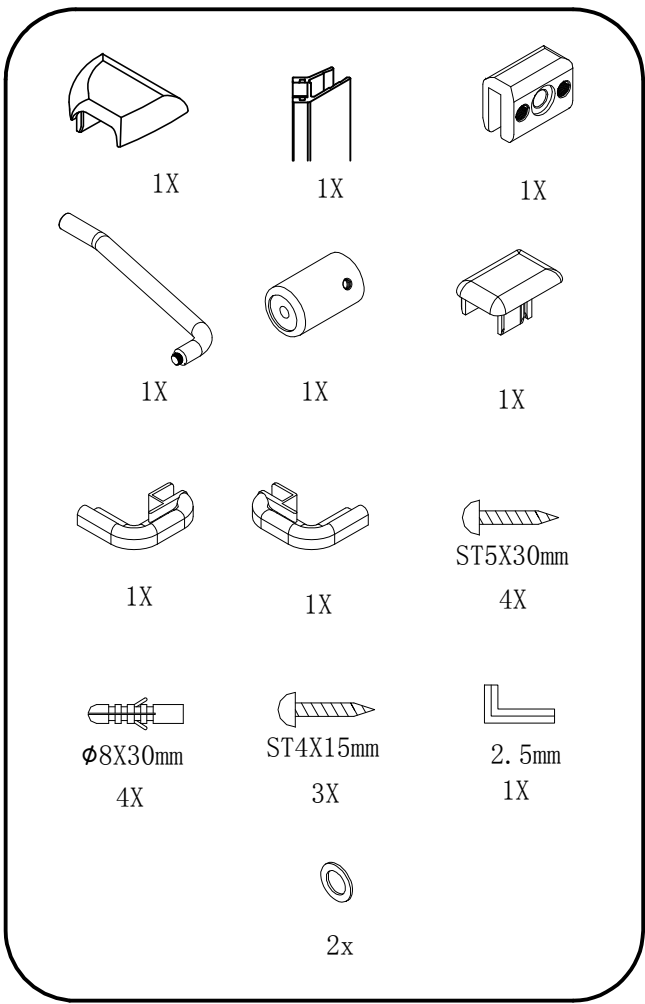

ONE

GO3570

GO3575 GO3580
GO3590 GO3510

 **GELCO**

GELCO s.r.o.
Makovského 1341
163 00 Praha 6
info@gelcocz.eu

3

3x
ST4×15

4

5

6

GELCO s.r.o., Makovského 1341,
163 00 Praha 6

07

EN 14428

Glass shower enclosure
cleaning efficiency: conforming
impact resistance: conforming
operating life: conforming

Skleněné sprchové zástěny
schopnost čištění: vyhovuje
odolnost proti nárazu: vyhovuje
životnost: vyhovuje