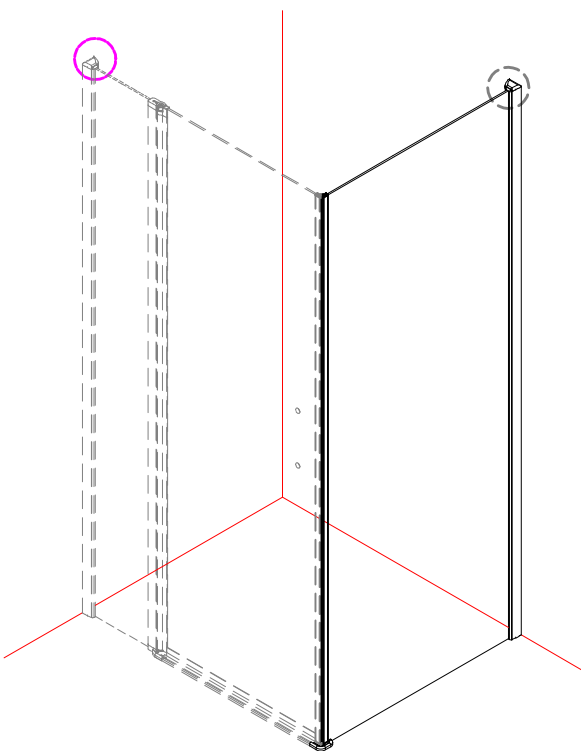

ONE

GO3570

GO3575 GO3580
GO3590 GO3510

 **GELCO**

GELCO s.r.o.
Makovského 1341
163 00 Praha 6
info@gelcocz.eu

3

3x
ST4×15

4

5

6

GELCO s.r.o., Makovského 1341,
163 00 Praha 6

07

EN 14428

Glass shower enclosure
cleaning efficiency: conforming
impact resistance: conforming
operating life: conforming

Skleněné sprchové zástěny
schopnost čištění: vyhovuje
odolnost proti nárazu: vyhovuje
životnost: vyhovuje