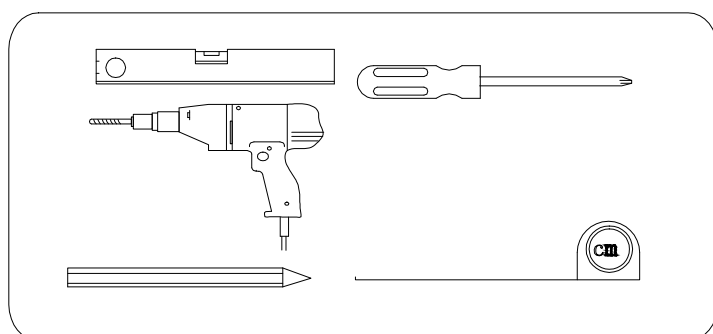

ONE

GO3570

GO3575 GO3580
GO3590 GO3510

 **GELCO**

GELCO s.r.o.
Makovského 1341
163 00 Praha 6
info@gelcocz.eu

3

3x
ST4×15

4

5

6

GELCO s.r.o., Makovského 1341,
163 00 Praha 6

07

EN 14428

Glass shower enclosure
cleaning efficiency: conforming
impact resistance: conforming
operating life: conforming

Skleněné sprchové zástěny
schopnost čištění: vyhovuje
odolnost proti nárazu: vyhovuje
životnost: vyhovuje