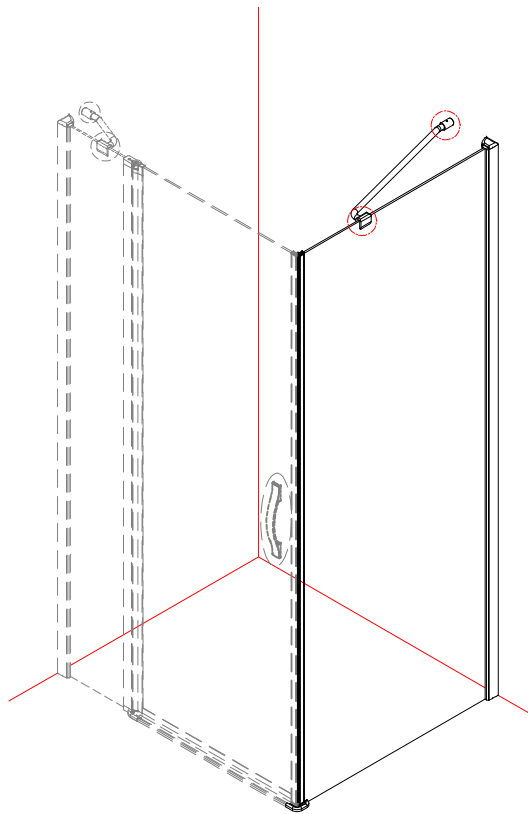

ONE

GO3570

GO3575 GO3580
GO3590 GO3510

 **GELCO**

GELCO s.r.o.
Makovského 1341
163 00 Praha 6
info@gelcocz.eu

3

3x
ST4×15

4

5

6

GELCO s.r.o., Makovského 1341,
163 00 Praha 6

07

EN 14428

Glass shower enclosure
cleaning efficiency: conforming
impact resistance: conforming
operating life: conforming

Skleněné sprchové zástěny
schopnost čištění: vyhovuje
odolnost proti nárazu: vyhovuje
životnost: vyhovuje