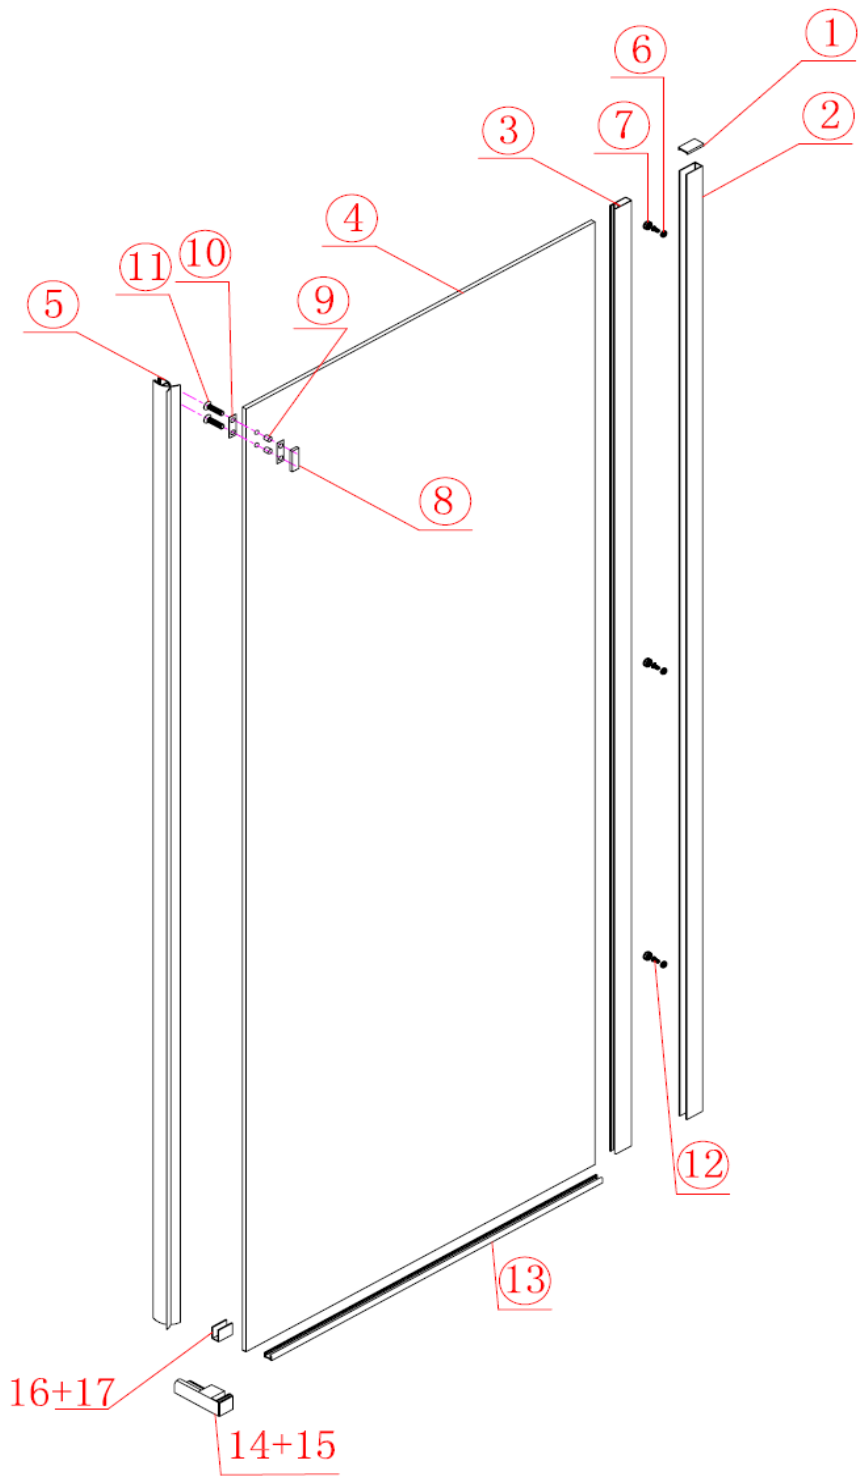

boční stěna Dragon GD7290

	Kód	Název	Cena bez DPH
1	TC101-06	horní krytka ustavovacího profilu	88,-
2	AE-50	ustavovací profil	1040,-
3	AE-77	*profil s pevnou skleněnou částí	x
4	SS3L-G2P2 (MSS3-SP90)	*skleněná část s profily (848*1997*8mm)	5750,-
5	BC-8	dorazová těsnící lišta	290,-
6	YF-33	podložka šroubu	5,-
7	YF-34	krytka šroubu	15,-
8	151-15	spojka vodící lišty	158,-
9	151-12	krytka	5,-
10	151-14	ukotvovací držák vodící lišty	80,-
11	MS-06	šroub držáku vodící lišty	5,-
12	ST4X12	šroub do profilu	3,-
13	DHY-19	*spodní profil s pevnou skleněnou částí	x
14+15	151-22-L/R	fixační patice rohová levá/pravá	335,-
16+17	151-18-1	podložka fixační patice	15,-

*pevné sklo se dodává pouze s již nalisovanými profily č. 3 a č. 13