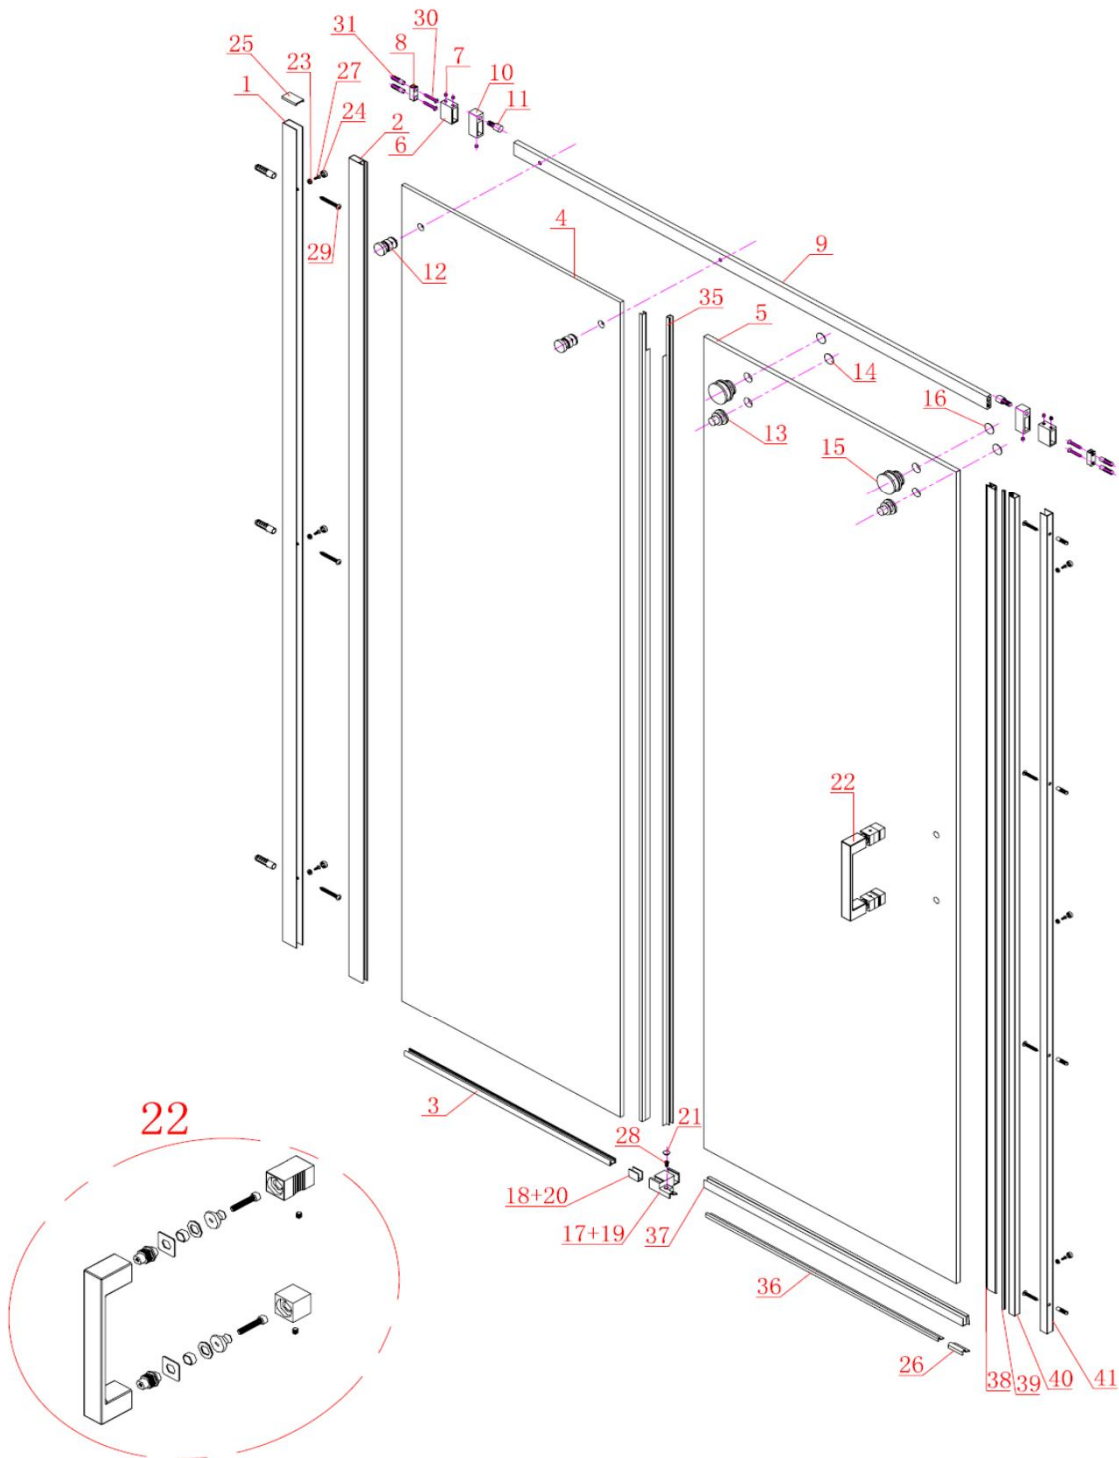

dveře Dragon GD4615

	Kód	Název	Cena bez DPH
1	AE-50	ustavovací profil	1040,-
2	AE-77	*boční profil s pevnou skleněnou částí	x
3	DHY-19	*spodní profil s pevnou skleněnou částí	x
4	SS3L-G2 (MSSP2-150)	*pevná skleněná část s profily (696mm)	4100,-
5	SS3L-152G1 (MSSP2-150)	posuvná skleněná část (768mm)	4600,-
6	151-16Z	spojka vodicí lišty	250,-
7	JD-5	imbusový šroub	20,-
8	151-13-2	vnitřní ukotvovací držák vodicí lišty	80,-
9	TC151-01 (MSSP2-150)	vodicí lišta (1449mm)	1750,-
10	151-09	doraz dveří	307,-
11	OV-09	pryžová podložka dorazu	20,-
12	151-16Z	stahovací šroub pevné skleněné části	345,-
13	151-17Z	vymezovací šroub posuvné skleněné části	368,-
14	0-101-09	krytka	15,-
15	0-101	pojezd	490,-
16	0-101-09	krytka	15,-
17	151-18-L	spodní fixační blok levý	436,-
19	151-18-R	spodní fixační blok pravý	436,-
18+20	151-18-2	podložka fixačního bloku	15,-
21	RA-38	krytka	10,-
22	W&M-H0046Z	madlo	869,-
23	YF-33	podložka pod krytku šroubu	5,-
24	YF-34	krytka šroubu	15,-
25	TC101-06	krytka profilu	88,-
26	K-09	spojka prahové lišty	70,-
27	ST4X12	šroub do profilu	5,-
28	ST4X20	šroub fixačního bloku	8,-
29	ST5X30	šroub ustavovacího profilu	10,-
30	ST5X35	šroub držáku vodicí lišty	14,-
31	PZG-01	hmoždinka do zdi	3,-
35	M304AA-8	svislé těsnění	270,-
36	K-07 (MSSP2-150)	prahová lišta (732,5mm)	354,-
37	M309S-08 (MSSP2-150)	spodní těsnící lišta (773mm)	260,-
38	308GA-8mm	svislé magnetické těsnění	380,-
39	RF1016GA-7*4	magnet	180,-
40	EA674	profil pro magnet	764,-
41	EA675	ustavovací profil pro magnet	840,-

*pevné sklo se dodává pouze s již nalisovanými profily č. 2 a č. 3