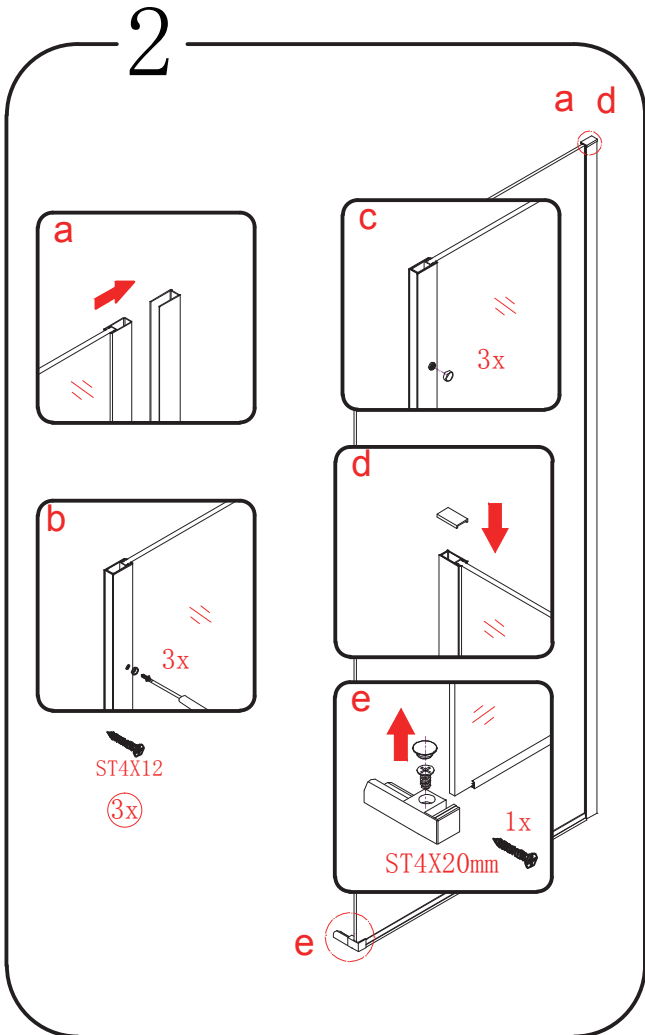

GELCO s.r.o.  
Makovského 1341  
163 00 Praha 6  
info@gelcocz.eu

4

GELCO s.r.o., Makovského 1341,  
163 00 Praha 6

07

EN 14428

Glass shower enclosure  
cleaning efficiency: conforming  
impact resistance: conforming  
operating life: conforming