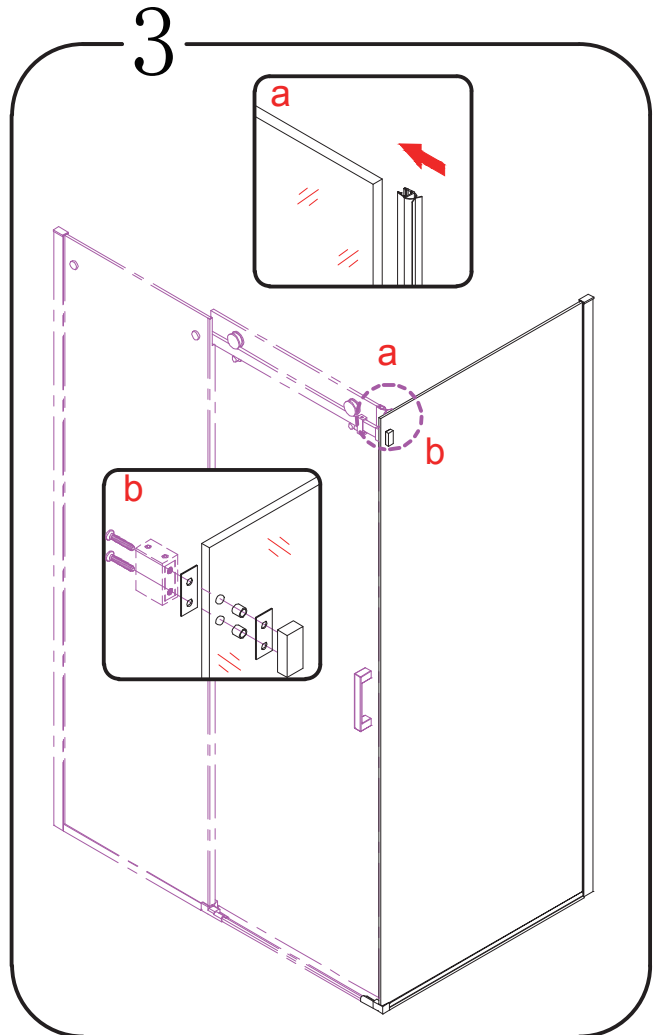

GELCO s.r.o.  
Makovského 1341  
163 00 Praha 6  
info@gelcocz.eu

4

GELCO s.r.o., Makovského 1341,  
163 00 Praha 6

07

EN 14428

Glass shower enclosure  
cleaning efficiency: conforming  
impact resistance: conforming  
operating life: conforming