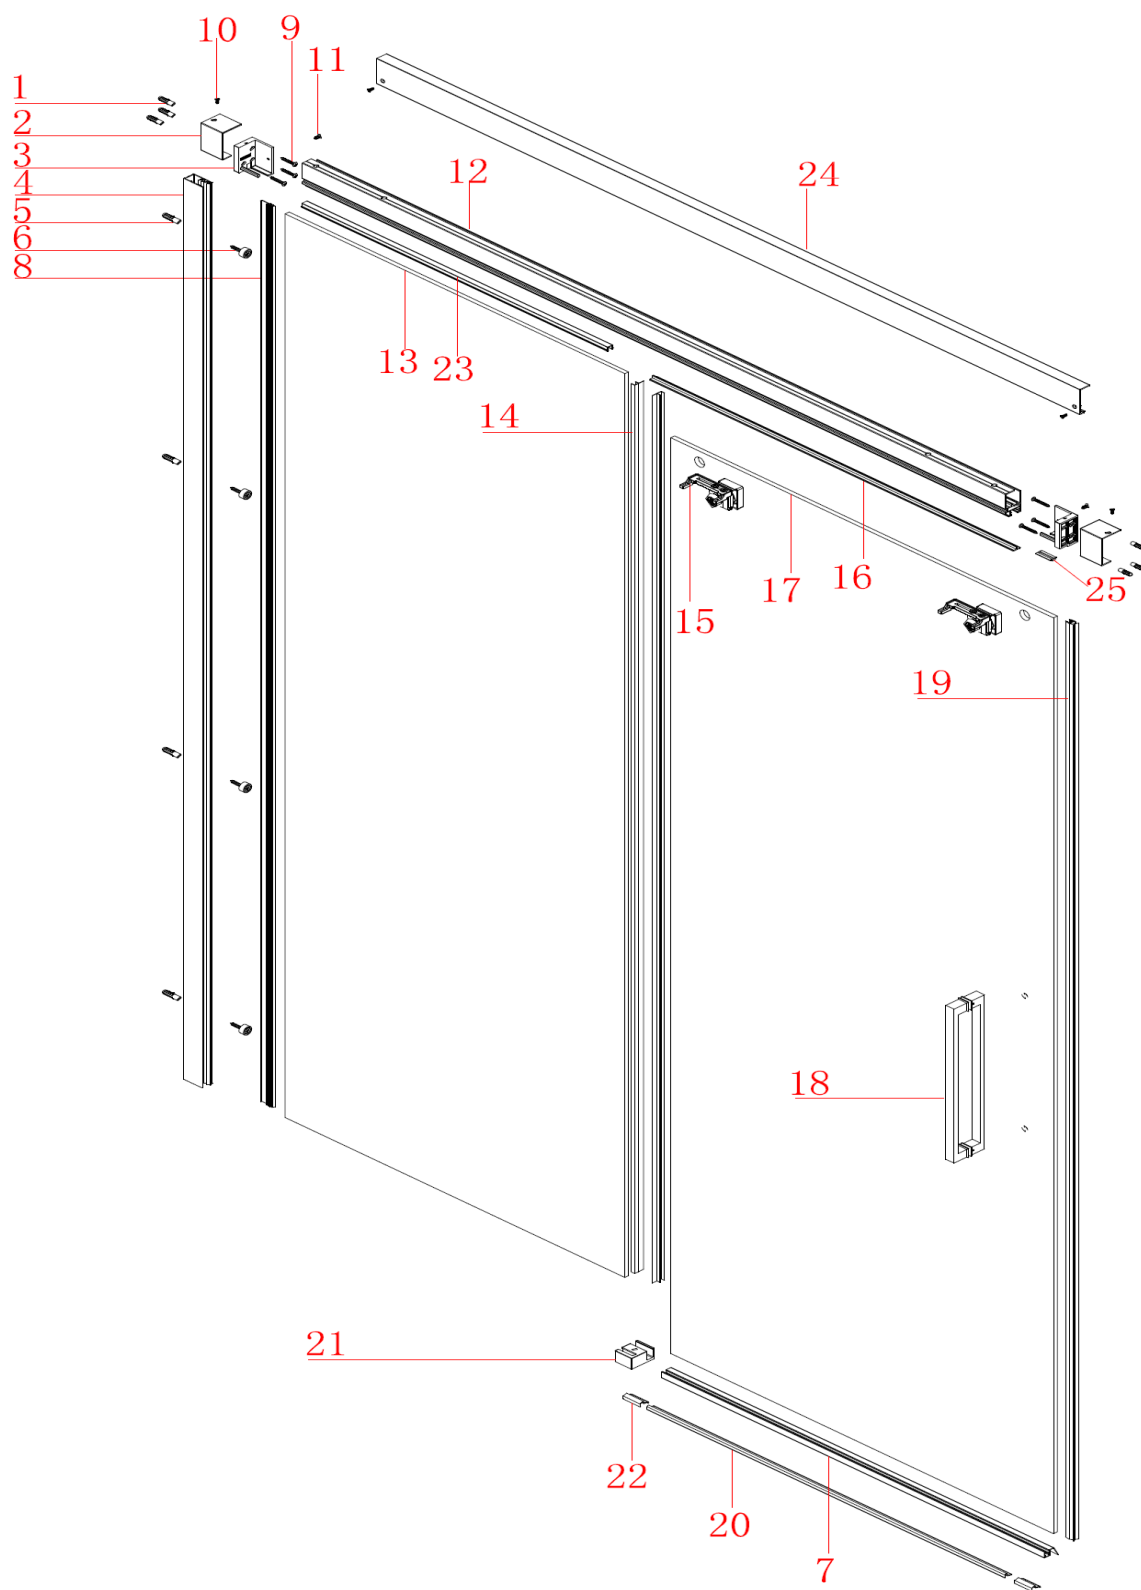

dveře Fondura GF5014

	Kód	Název	Cena bez DPH
1	PZG-01	hmoždinka	3,-
2	WB305/WB306	ukončovací kryt kolejnice pravý/levý	179,-
3	WB502	fixační trn kolejnice	385,-
4	WB104	ustavovací profil s těsněním	1440,-
5	PZG-02	hmoždinka	3,-
6	ST4x10	šroub ustavovacího profilu	5,-
7	M309S-08	spodní těsnění (643 mm)	290,-
8	WB309	těsnění ustavovacího profilu	168,-
9	ST5x40	fixační šroub	5,-
10	ST4x20	zajišťovací šroub krytu kolejnice	3,-
11	M4*10	spojovací šroub krytu kolejnice	3,-
12	WB101	kolejnice	2290,-
13	SS3L-FP1	pevná skleněná část (2000*568*8 mm)	3600,-
14	M304A-8-12	svislé těsnění	270,-
15	WB501Z	pojezd	622,-
16	WB103	spodní krytka kolejnice	324,-
17	SS3L-MP1	posuvná skleněná část (1993*635*8mm)	4700,-
18	H0093S	madlo	919,-
19	BC-8	dorazová těsnicí lišta	290,-
20	K-07	prahová lišta (570 mm)	384,-
21	WB507/WB508	fixační blok pravý/levý	399,-
22	K-09	koncovka prahové lišty	70,-
23	WB307	těsnění pevné skleněné části	310,-
24	WB102	krycí profil kolejnice	1190,-
25	WB321	ukončovací krytka	35,-