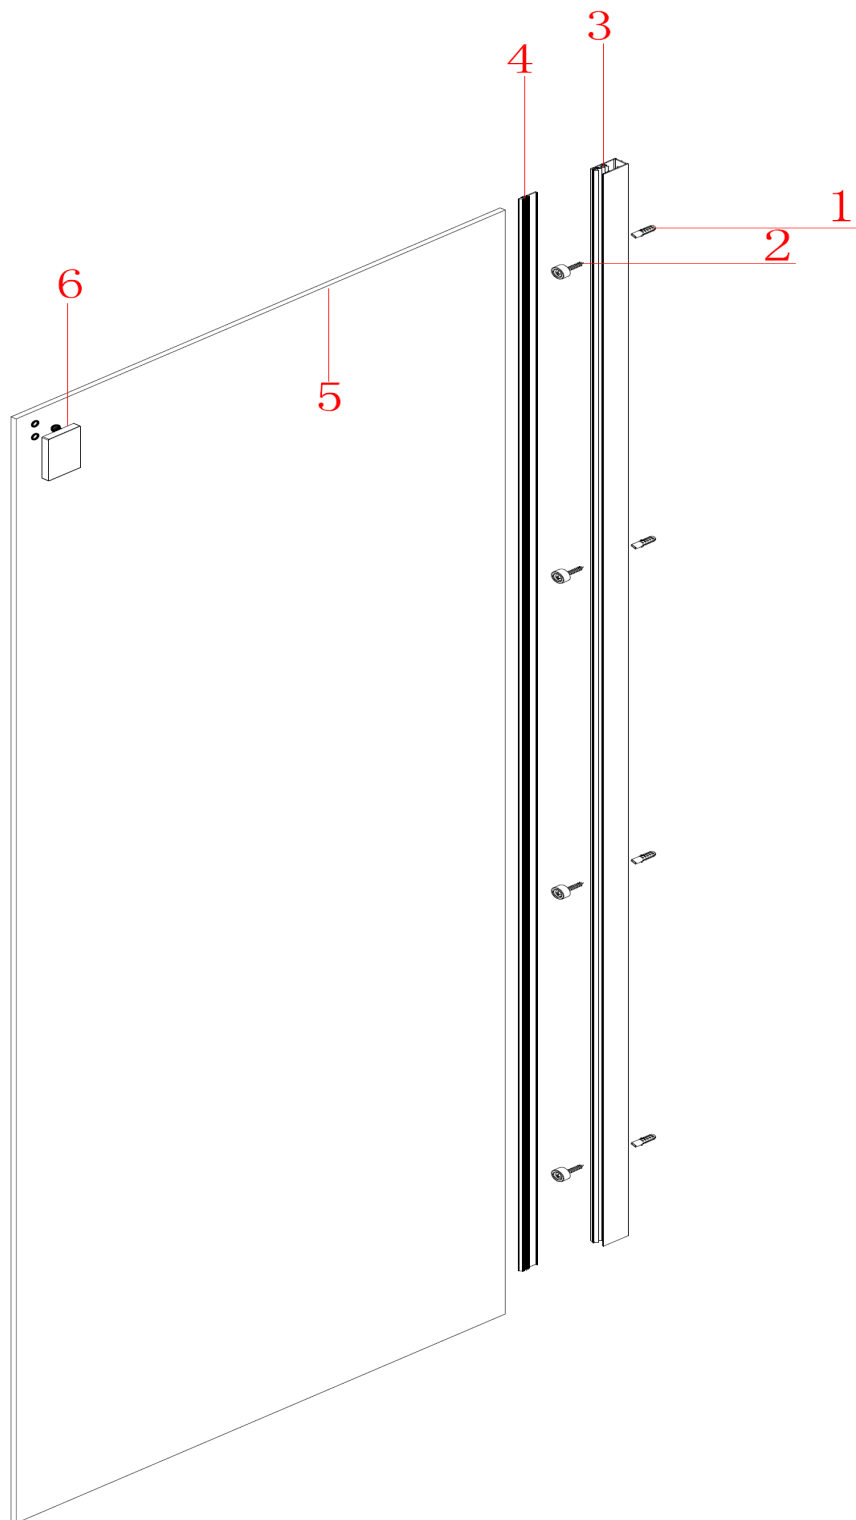

# boční stěna Fondura GF5080

	<b>Kód</b>	<b>Název</b>	<b>Cena bez DPH</b>
1	PZG-02	hmoždinka	3,-
2	ST4*30	šroub ustavovacího profilu	6,-
3	WB104	ustavovací profil s těsněním	1440,-
4	WB310	těsnění ustavovacího profilu	168,-
5	SS3L-FP80	pevná skleněná část	4900,-
6	WB504	spojovací kotva pojezdové kolejnice	345,-