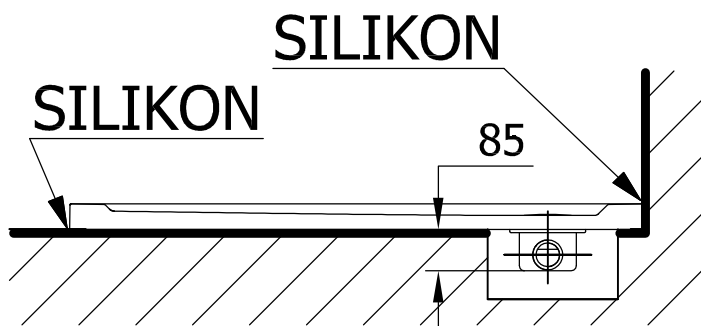

Montážní návod

SPRCHOVÉ VANIČKY Z LITÉHO MRAMORU

-A-

položená na podlaze

-B-

horní hrana vaničky v rovině s podlahou

-C-

s panelem a nebo podezděná