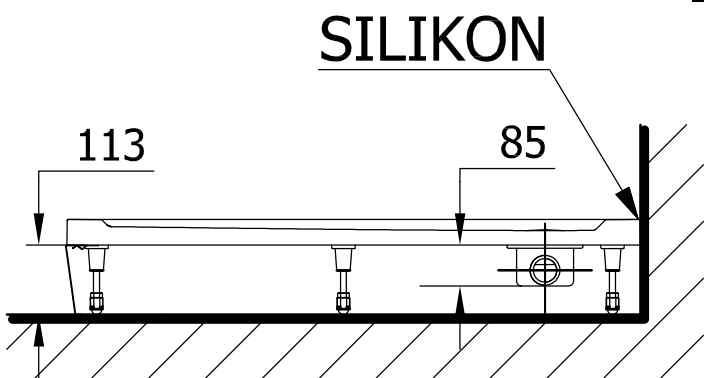

Montážní návod

SPRCHOVÉ VANIČKY Z LITÉHO MRAMORU

-A-

položená na podlaze

-B-

horní hrana vaničky v rovině s podlahou

-C-

s panelem a nebo podezděná