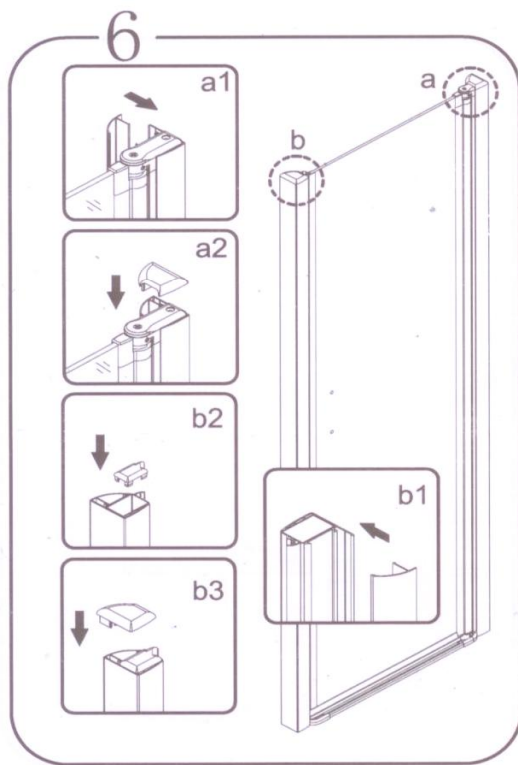

ONE

GO4480D GO4490D
GO4410D

 **GELCO**

GELCO s.r.o.
Makovského 1341
163 00 Praha 6
info@gelco.cz

CE

GELCO s.r.o., Makovského 1341,
163 00 Praha 6

07

EN 14428