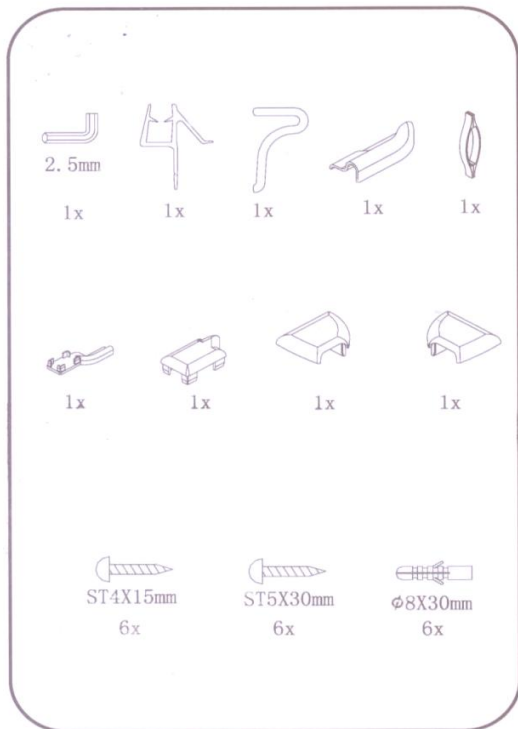

ONE

GO4480D GO4490D
GO4410D

 **GELCO**

GELCO s.r.o.
Makovského 1341
163 00 Praha 6
info@gelco.cz

CE

GELCO s.r.o., Makovského 1341,
163 00 Praha 6

07

EN 14428