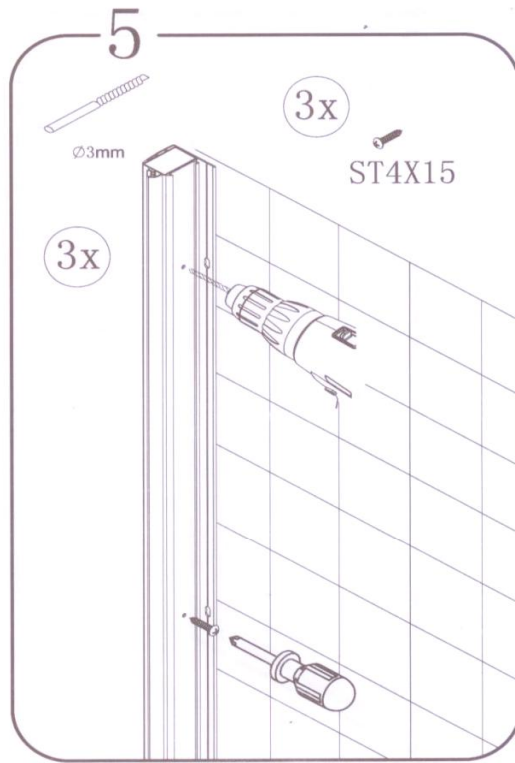

ONE

GO4480D GO4490D
GO4410D

 **GELCO**

GELCO s.r.o.
Makovského 1341
163 00 Praha 6
info@gelco.cz

CE

GELCO s.r.o., Makovského 1341,
163 00 Praha 6

07

EN 14428