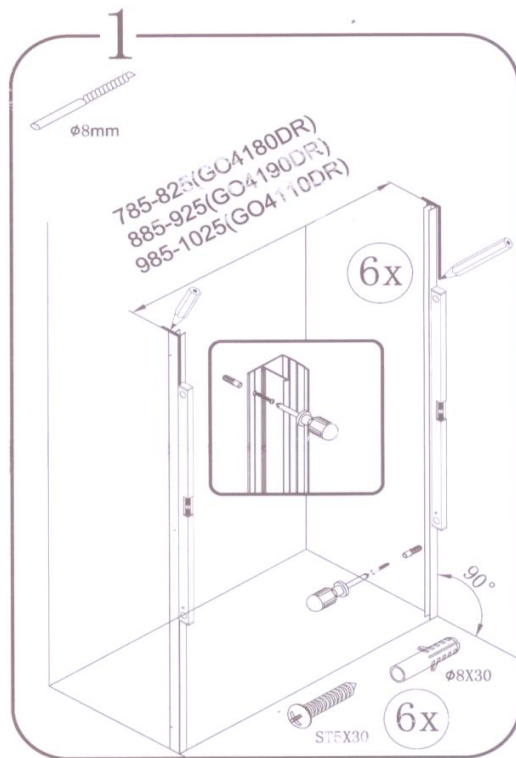

ONE

GO4480D GO4490D
GO4410D

 **GELCO**

GELCO s.r.o.
Makovského 1341
163 00 Praha 6
info@gelco.cz

CE

GELCO s.r.o., Makovského 1341,
163 00 Praha 6

07

EN 14428