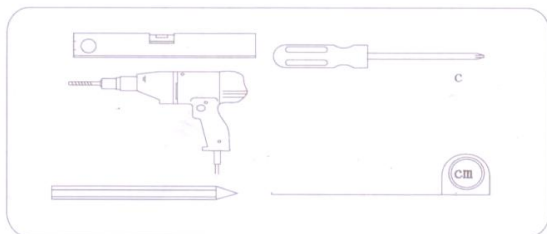

ONE

GO4480D GO4490D
GO4410D

 **GELCO**

GELCO s.r.o.
Makovského 1341
163 00 Praha 6
info@gelco.cz

CE

GELCO s.r.o., Makovského 1341,
163 00 Praha 6

07

EN 14428