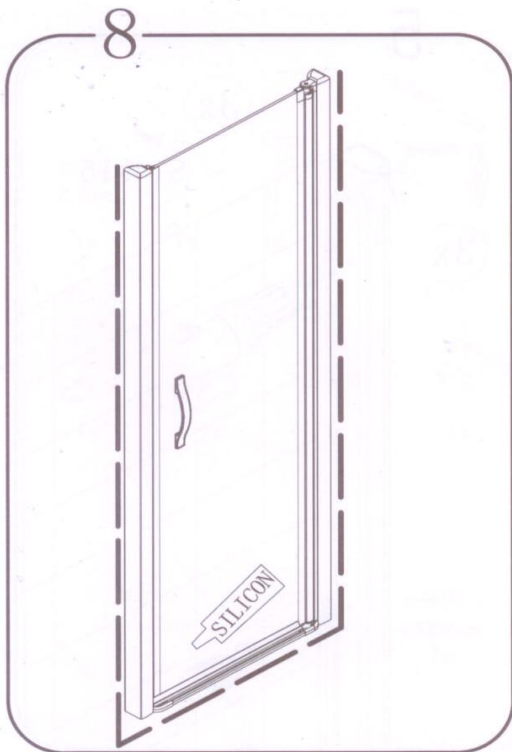

CE

GELCO s.r.o., Makovského 1341,
163 00 Praha 6

07

EN 14428

Glass shower enclosure
cleaning efficiency: conforming
impact resistance: conforming
operating life: conforming

Skleněné sprchové zástěny
schopnost čištění: vyhovuje
odolnost proti nárazu: vyhovuje
životnost: vyhovuje