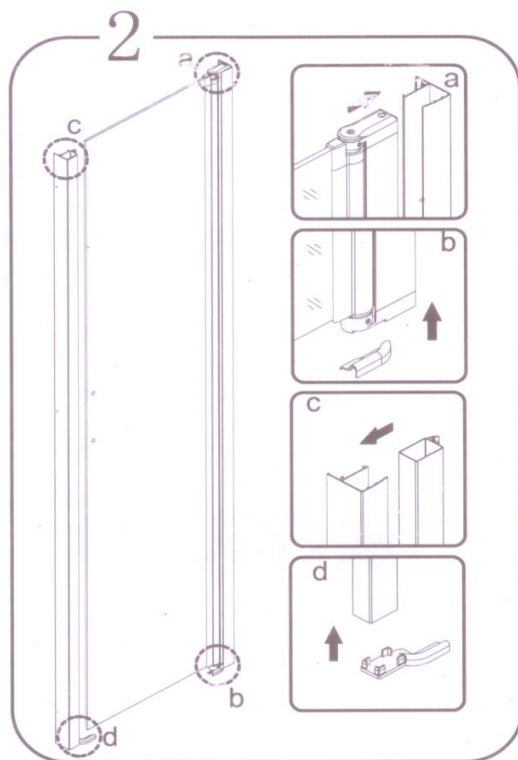

ONE

GO4480D GO4490D
GO4410D

 **GELCO**

GELCO s.r.o.
Makovského 1341
163 00 Praha 6
info@gelco.cz

CE

GELCO s.r.o., Makovského 1341,
163 00 Praha 6

07

EN 14428